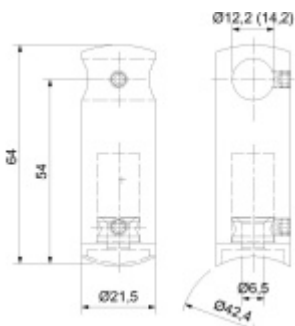

## Držák tyče pro zábradlí, odsazený Průměr tyče 12 mm

ID produktu: 29599

Držák tyče pro montáž zábradlí. Držáky se používají pro montáž tyčí na sloupky zábradlí.

Nerez kartáčovaná A2

Vhodné pro tyče s průměrem 12-14 mm.