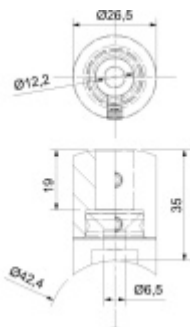

Produktový list

platný k 3. 7. 2024

luxusnikovani.cz
DELIVERED BY EFB

Držák tyče pro zábradlí, koncový

Držák tyče pro montáž zábradlí. Držáky se používají pro montáž tyčí na sloupky zábradlí.

Tato varianta lze připevnit na trubku 42,4 mm nebo na zeď

Nerez kartáčovaná A2

Vhodné pro tyče s průměrem 12mm.

Ploché

[Držák tyče pro zábradlí, koncový
Ploché](#)

DETAIL

5 pracovních dní **225 Kč bez DPH**
272,25 Kč s DPH

pro trubku 42,4 mm

[Držák tyče pro zábradlí, koncový
pro trubku 42,4 mm](#)