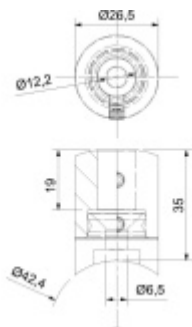

## Držák tyče pro zábradlí, koncový Ploché

ID produktu: 29601

Držák tyče pro montáž zábradlí. Držáky se používají pro montáž tyčí na sloupky zábradlí.

Tato varianta lze připevnit na trubku 42,4 mm nebo na zeď