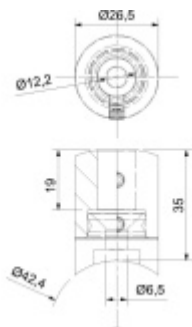

## Držák tyče pro zábradlí, koncový pro trubku 42,4 mm

ID produktu: 29602

Držák tyče pro montáž zábradlí. Držáky se používají pro montáž tyčí na sloupky zábradlí.

Tato varianta lze připevnit na trubku 42,4 mm nebo na zeď