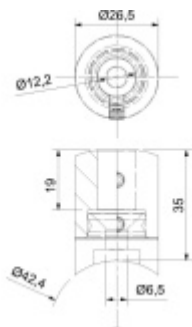

Produktový list

platný k 1. 10. 2024

luxusnikovani.cz
DELIVERED BY EFB

Držák tyče pro zábradlí, koncový pro trubku 42,4 mm

ID produktu: 29602

Držák tyče pro montáž zábradlí. Držáky se používají pro montáž tyčí na sloupky zábradlí.

Tato varianta lze připevnit na trubku 42,4 mm nebo na zeď

Nerez kartáčovaná A2

Vhodné pro tyče s průměrem 12mm.

Vaše cena bez DPH

9,57 €

Vaše cena s DPH

11,59 €

Zobrazit produkt