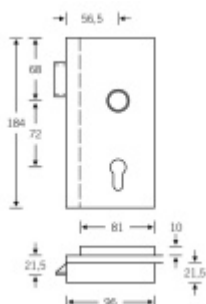

Produktový list

platný k 5. 7. 2024

luxusnikovani.cz
DELIVERED BY EFB

Panikový zámek pro skleněné dveře FSB 13 4220 09

FSB

Panikový zámek pro skleněné dveře se štítkem lze použít pro objektové dveře s vysokým zatížením i pro požární dveře.

Klasifikace dle DIN EN třída 4 a DIN 18250.

Rozteč 72 mm, otvor pro vložku, ořech pro čtyřhran 9 mm.

Kryt zámku je vyroben z nerez oceli.

Vhodné pro tloušťku skla 10 nebo 24 mm.

Dostupné jsou panikové funkce dle EN 179:

APE - klika/koule (ořech 9 mm vcelku)

APD - klika/klika (dělený ořech 9 mm)

Dveřní kliku v požárním nebo panikovém provedení je potřeba objednat samostatně. Vhodné jsou všechny modely FSB AGL. Pro správný výběr kliky kontaktujte naše obchodní oddělení.

Vyobrazené provedení je pravé dovnitř otevírané.

Levé

[Panikový zámek pro skleněné dveře FSB 13 4220 09](#)

[Levé, Požární provedení, 10 mm](#)

[Panikový zámek pro skleněné dveře FSB 13 4220 09](#)

[Levé, Požární provedení, 24 mm](#)

[Panikový zámek pro skleněné dveře FSB 13 4220 09](#)

[Levé, Paniková funkce APE, 10 mm](#)

[Panikový zámek pro skleněné dveře FSB 13 4220 09](#)

[Levé, Paniková funkce APE, 24 mm](#)

DETAIL

Termín bude prověřen u dodavatele

7 803 Kč bez DPH

9 441,63 Kč s DPH

DETAIL

Termín bude prověřen u dodavatele

7 803 Kč bez DPH

9 441,63 Kč s DPH

DETAIL

Termín bude prověřen u dodavatele

9 371 Kč bez DPH

11 338,91 Kč s DPH

DETAIL

Termín bude prověřen u dodavatele

9 371 Kč bez DPH

11 338,91 Kč s DPH