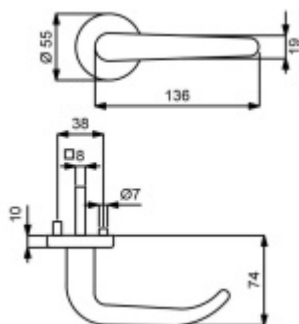

Sada kování obsahuje spojovací materiál a čtyřhran pro tloušťku dveří 38-42 mm.

Větší tloušťka dveří je možná dle zadání. Příplatek cca 100,- Kč / sada

**Čtyřhran u WC zamykání má standardně rozměr 8x8 mm. Na poptání lze změnit na 6 mm.**