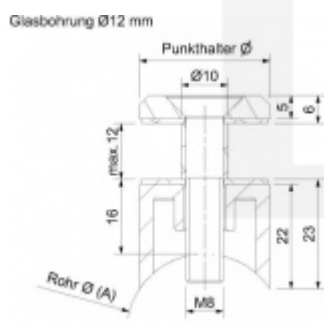

Produktový list

platný k 30. 9. 2024

luxusnikovani.cz
DELIVERED BY EFB

Bodový úchyt pro sklo, nerez A2, průměr 35 mm Kulatý průměr 42,4 mm

ID produktu: 2999

PLU: 50.01.2700

Bodový úchyt pro sklo, průměr 35 mm

Tloušťka skla: do 12 mm

Pro upevnění na kulatinu 33,7 mm je průměr úchytu 28 mm

V ceně je šroub M8 x 40 mm pro vrtání do skla průměr 10 mm + těsnící guma

Možné zatížení: N0Max. 4,5 kN; Q=Max. 1,0 kN

Včetně gumových podložek a montážního materiálu