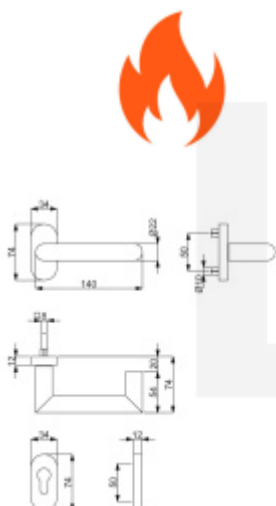

## Klika s úzkou rozetou Súdmetall Hanna-R, TopSpeed, požární Klika/koule pravá

ID produktu: 30051

Kování na rámové dveře s vysokým zatížením.

Klika je pevně spojená s rozetou a pružinou.

Kování je klasifikováno dle EN 1906 ve 4. objektové třídě s požární odolností dle DIN 18273 a EN 179

Systém TopSpeed umožňuje velmi jednoduchou a stabilní montáž eliminující chybu.

Uvedená cena je za sadu dle provedení včetně zámkové rozety.

Rozměr rozety: 74 x 34 x 10 mm

Materiál: nerez kartáčovaná

**Vaše cena bez DPH**