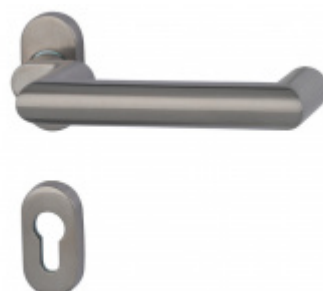

**Klika s úzkou rozetou
Südmetail Hanna SP -
R, 22 mm, TopSpeed,
odsazená, 4.třída**

Süd-Metall

OD 1 925 Kč

5 pracovních dní