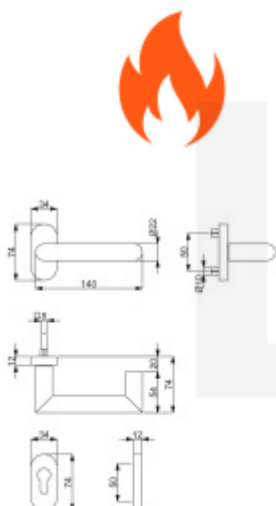

Produktový list

platný k 28. 9. 2024

luxusnikovani.cz
DELIVERED BY EFB

Klika s úzkou rozetou Südmetail Hanna-R, TopSpeed, požární Klika/koule pravá

ID produktu: 30051

Kování na rámové dveře s vysokým zatížením.

Klika je pevně spojená s rozetou a pružinou.

Kování je klasifikováno dle EN 1906 ve 4. objektové třídě s požární odolností dle DIN 18273 a EN 179

Systém TopSpeed umožňuje velmi jednoduchou a stabilní montáž eliminující chybu.

Uvedená cena je za sadu dle provedení včetně zámkové rozety.

Rozměr rozety: 74 x 34 x 10 mm

Materiál: nerez kartáčovaná