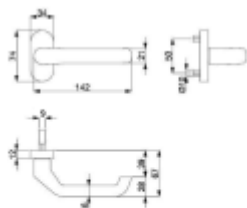

1/2 sady levá

[Súdmetall Flensburg Oval - R TopSpeed, nerez, požární](#)
[1/2 sady levá](#)

DETAIL

Termín bude prověřen u dodavatele

2 220 Kč bez DPH
2 686,2 Kč s DPH

1/2 sady pravá

[Súdmetall Flensburg Oval - R TopSpeed, nerez, požární](#)
[1/2 sady pravá](#)

DETAIL

Termín bude prověřen u dodavatele

2 220 Kč bez DPH
2 686,2 Kč s DPH