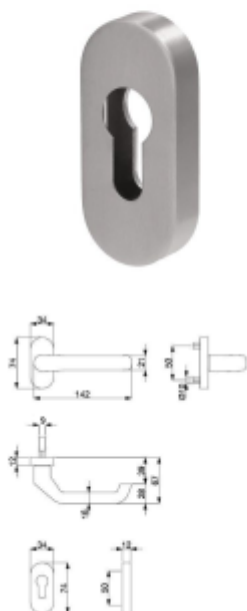

Vaše cena bez DPH

94,47 €

Vaše cena s DPH

114,31 €

Zobrazit produkt