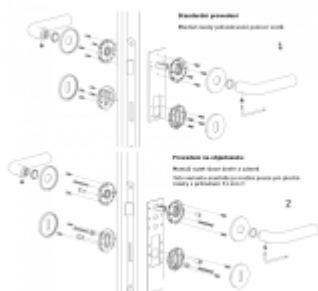

Produktový list

platný k 21. 9. 2024

luxusnikovani.cz
DELIVERED BY EFB

OLIVARI Conca L

OLIVARI 

Design: Patricia Urquiola

Conca L je třetí vývojovou verzí modelu Conca. První z nich byl vytvořen pro vstupní dveře pokojů hotelu Mandarin Oriental v Barceloně. Druhá verze, vytvořená pro rozšíření hotelu, je rukojeť na rozetě, která si zachovává formální charakteristiku, ale má menší rozměry. Třetí varianta Conca L je v podstatě klasická dveřní klika, štíhlá a elegantní, s pečlivou ergonomií díky dvojitému konkávně-konvexnímu zakřivení.

Pár klik na dveře včetně nízkých rozet pod kliku a pro klíč.

Rozety mají výšku 5 mm

Materiál: masivní mosaz s povrchovými úpravami

Superfinish povrchy mají záruku 10 let na povrchovou úpravu.

Sada kování lze objednat také bez spodních rozet pro klíč nebo s WC kličkou.

Rozety se standardně montují jednostranně pomocí vrtů. Lze objednat provedení montáž rozet skrze dveře a zámek. Tato varianta montáže je možná pouze pro ploché rozety s průměrem 51 mm.

Chrom leštěný

OLIVARI Conca L
Chrom leštěný, Bez rozety/otvoru
pro klíč