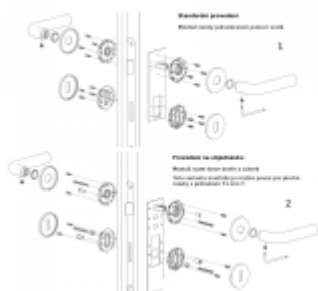

Pár klik na dveře včetně nízkých rozet pod kliku a pro klíč.

Rozety mají výšku 5 mm

Materiál: masivní mosaz s povrchovými úpravami

Superfinish povrchy mají záruku 10 let na povrchovou úpravu.

Sada kování lze objednat také bez spodních rozet pro klíč nebo s WC kličkou.

**Rozety se standardně montují jednostranně pomocí vrtů. Lze objednat provedení montáž rozet skrze dveře a zámek. Tato varianta montáže je možná pouze pro ploché rozety s průměrem 51 mm.**

**Chrom leštěný**