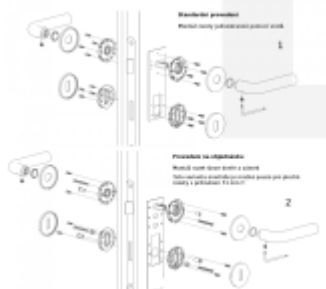

Produktový list

platný k 21. 9. 2024

luxusnikovani.cz
DELIVERED BY EFB

OLIVARI Flute

OLIVARI 

Design: Michael Vincent Uy

Myšlenkou kliky Flute je formální spojení plochých a zúžených povrchů, hladkých a elegantních linií, zakřivených a ergonomických profilů do přiměřené a harmonické rovnováhy. Výsledkem je rklíka, která je překvapivě jednoduchá a zároveň složitá, klasická a moderní zároveň. Název Flute je přímým odkazem na sklenici na šampaňské s jejím nadčasovým a rafinovaným tvarem.

Pár klik na dveře včetně nízkých rozet pod kliku a pro klíč.

Rozety mají výšku 5 mm

Materiál: masivní mosaz s povrchovými úpravami

Superfinish povrchy mají záruku 10 let na povrchovou úpravu.

Sada kování lze objednat také bez spodních rozet pro klíč nebo s WC klíčkou.

Rozety se standardně montují jednostranně pomocí vrtů. Lze objednat provedení montáž rozet skrze dveře a zámek. Tato varianta montáže je možná pouze pro ploché rozety s průměrem 51 mm.

Chrom leštěný

OLIVARI Flute
Chrom leštěný, Bez rozety/otvoru pro klíč