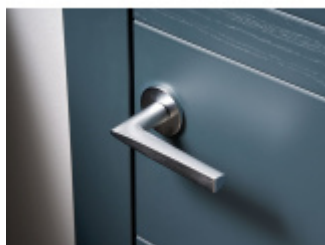

Produktový list

platný k 21. 9. 2024

luxusnikovani.cz
DELIVERED BY EFB

OLIVARI Flute

OLIVARI 

Design: Michael Vincent Uy

Myšlenkou kliky Flute je formální spojení plochých a zúžených povrchů, hladkých a elegantních linií, zakřivených a ergonomických profilů do přiměřené a harmonické rovnováhy. Výsledkem je rklíka, která je překvapivě jednoduchá a zároveň složitá, klasická a moderní zároveň. Název Flute je přímým odkazem na sklenici na šampaňské s jejím nadčasovým a rafinovaným tvarem.

Pár klik na dveře včetně nízkých rozet pod kliku a pro klíč.

Rozety mají výšku 5 mm

Materiál: masivní mosaz s povrchovými úpravami

Superfinish povrchy mají záruku 10 let na povrchovou úpravu.

Sada kování lze objednat také bez spodních rozet pro klíč nebo s WC klíčkou.

Rozety se standardně montují jednostranně pomocí vrtů. Lze objednat provedení montáž rozet skrze dveře a zámek. Tato varianta montáže je možná pouze pro ploché rozety s průměrem 51 mm.

Chrom leštěný

OLIVARI Flute
Chrom leštěný, Bez rozety/otvoru pro klíč