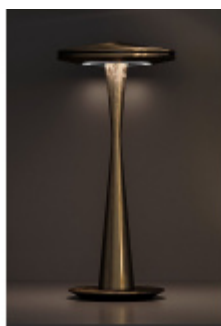

Produktový list

platný k 21. 9. 2024

luxusnikovani.cz
DELIVERED BY EFB

OLIVARI Flute

OLIVARI 

Design: Michael Vincent Uy

Myšlenkou kliky Flute je formální spojení plochých a zúžených povrchů, hladkých a elegantních linií, zakřivených a ergonomických profilů do přiměřené a harmonické rovnováhy. Výsledkem je rklíka, která je překvapivě jednoduchá a zároveň složitá, klasická a moderní zároveň. Název Flute je přímým odkazem na sklenici na šampaňské s jejím nadčasovým a rafinovaným tvarem.

Pár klik na dveře včetně nízkých rozet pod kliku a pro klíč.

Rozety mají výšku 5 mm

Materiál: masivní mosaz s povrchovými úpravami

Superfinish povrchy mají záruku 10 let na povrchovou úpravu.

Sada kování lze objednat také bez spodních rozet pro klíč nebo s WC klíčkou.

Rozety se standardně montují jednostranně pomocí vrtů. Lze objednat provedení montáž rozet skrze dveře a zámek. Tato varianta montáže je možná pouze pro ploché rozety s průměrem 51 mm.

Chrom leštěný

OLIVARI Flute
Chrom leštěný, Bez rozety/otvoru pro klíč