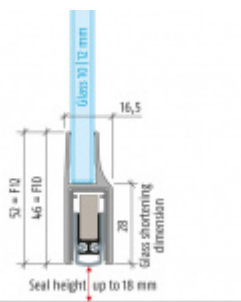

## Automatická těsnicí lišta Planet KG-F10/F12, 48 dB, standardní 10 mm, 1084 mm ( lze zkrátit na 960 mm )

**Planet**<sup>swiss</sup>

ID produktu: 3033

Automatická těsnicí lišta pro skleněné dveře s tloušťkou 10 nebo 12 mm .

- Výška těsnicí lišty až 18 mm
- Útlum až 48 dB
- Možnost seřízení výšky výsuvu lišty
- Záruka 7 let
- Vhodné pro objektové dveře s vysokým zatížením
- Krytka je vyrobena z eloxovaného hliníku

Součástí balení jsou boční krytky