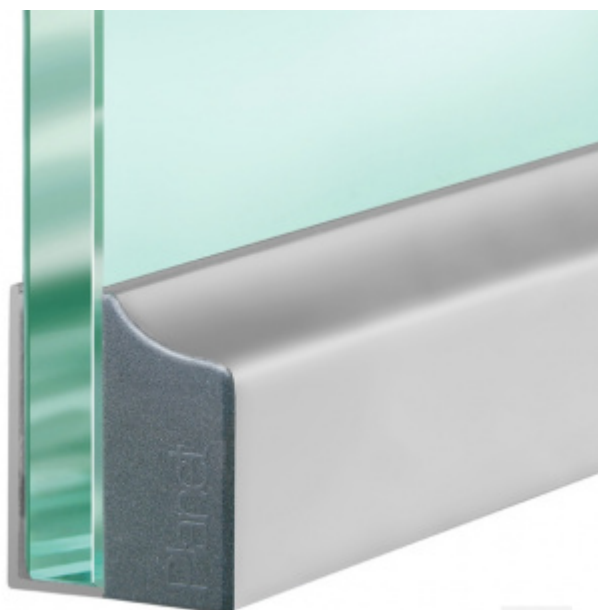

## Automatická těsnicí lišta Planet KG-F10/F12, 48 dB, standardní 10 mm, 1084 mm ( lze zkrátit na 960 mm )

**Planet**<sup>swiss</sup>

ID produktu: 3033

Automatická těsnicí lišta pro skleněné dveře s tloušťkou 10 nebo 12 mm .

- Výška těsnicí lišty až 18 mm
- Útlum až 48 dB
- Možnost seřízení výšky výsuvu lišty
- Záruka 7 let
- Vhodné pro objektové dveře s vysokým zatížením
- Krytka je vyrobena z eloxovaného hliníku

Součástí balení jsou boční krytky