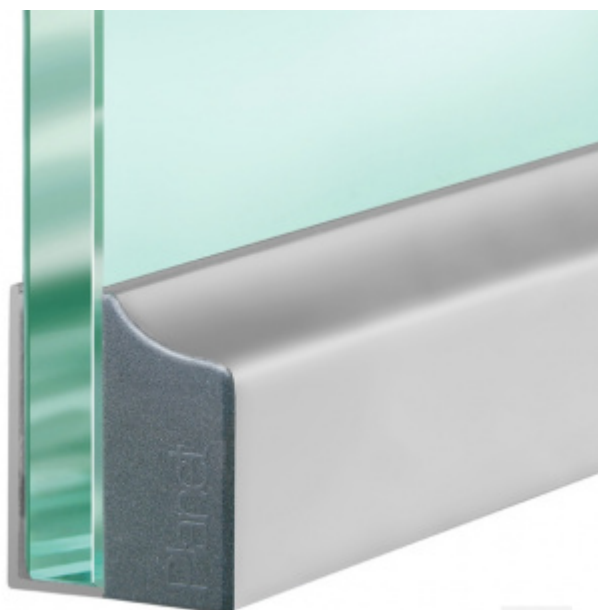

Produktový list

platný k 3. 7. 2024

luxusnikovani.cz
DELIVERED BY EFB

Automatická těsnicí lišta Planet KG-F10/F12, 48 dB, standardní 10 mm, 1334 mm (lze zkrátit na 1210 mm)

Planet^{swiss}

ID produktu: 3035

Automatická těsnicí lišta pro skleněné dveře s tloušťkou 10 nebo 12 mm .

- Výška těsnicí lišty až 18 mm
- Útlum až 48 dB
- Možnost seřízení výšky výsuvu lišty
- Záruka 7 let
- Vhodné pro objektové dveře s vysokým zatížením
- Krytka je vyrobena z eloxovaného hliníku