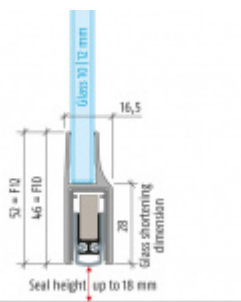

Produktový list

platný k 3. 7. 2024

luxusnikovani.cz
DELIVERED BY EFB

Automatická těsnicí lišta Planet KG-F10/F12, 48 dB, standardní 10 mm, 1334 mm (lze zkrátit na 1210 mm)

Planet^{swiss}

ID produktu: 3035

Automatická těsnicí lišta pro skleněné dveře s tloušťkou 10 nebo 12 mm .

- Výška těsnicí lišty až 18 mm
- Útlum až 48 dB
- Možnost seřízení výšky výsuvu lišty
- Záruka 7 let
- Vhodné pro objektové dveře s vysokým zatížením
- Krytka je vyrobena z eloxovaného hliníku

Součástí balení jsou boční krytky

Vlastnosti automatické lišty:

Doplňkové vlastnosti lišty na objednávku :