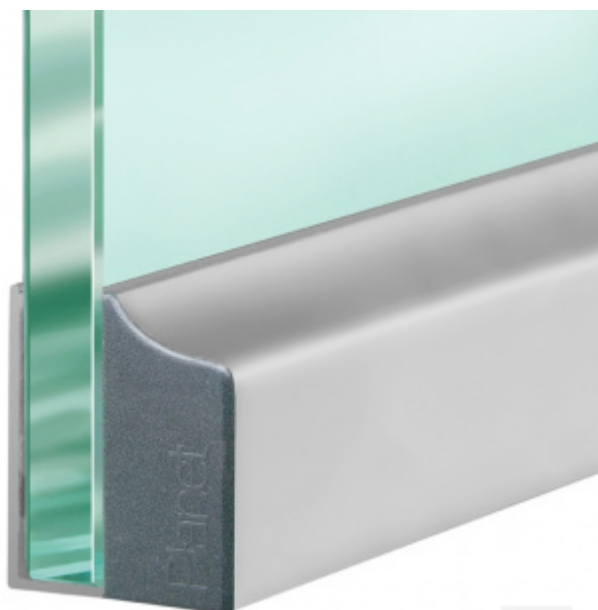

Produktový list

platný k 1. 7. 2024

luxusnikovani.cz
DELIVERED BY EFB

Automatická těsnicí lišta Planet KG-F10/F12, 48 dB, standardní 10 mm, 1334 mm (lze zkrátit na 1210 mm)

Planet^{swiss}

ID produktu: 3035

Automatická těsnicí lišta pro skleněné dveře s tloušťkou 10 nebo 12 mm .

- Výška těsnicí lišty až 18 mm
- Útlum až 48 dB
- Možnost seřízení výšky výsuvu lišty
- Záruka 7 let
- Vhodné pro objektové dveře s vysokým zatížením
- Krytka je vyrobena z eloxovaného hliníku