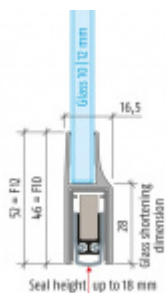

Produktový list

platný k 1. 7. 2024

luxusnikovani.cz
DELIVERED BY EFB

Automatická těsnicí lišta Planet KG-F10/F12, 48 dB, standardní 10 mm, 1334 mm (lze zkrátit na 1210 mm)

Planet^{swiss}

ID produktu: 3035

Automatická těsnicí lišta pro skleněné dveře s tloušťkou 10 nebo 12 mm .

- Výška těsnicí lišty až 18 mm
- Útlum až 48 dB
- Možnost seřízení výšky výsuvu lišty
- Záruka 7 let
- Vhodné pro objektové dveře s vysokým zatížením
- Krytka je vyrobena z eloxovaného hliníku

Součástí balení jsou boční krytky

Vlastnosti automatické lišty:

Doplňkové vlastnosti lišty na objednávku :