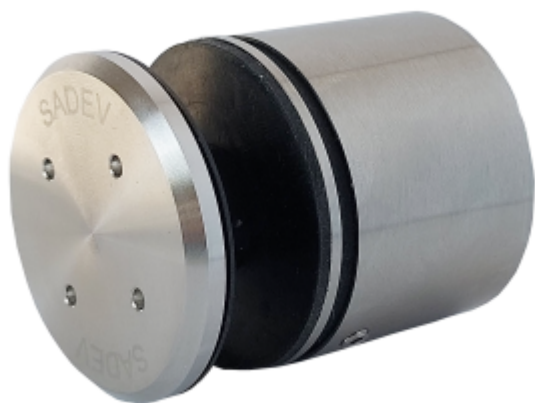

Produktový list

platný k 20. 9. 2024

luxusnikovani.cz
DELIVERED BY EFB

3D Stavitelný bodový úchyt pro sklo SADEV 000110 3D

We Build the Invisible

Stavitelný bodový úchyt pro skleněné zábradlí, balkony, a další skleněné konstrukce.

Oproti systému pevných bodů integruje 000110 trojrozměrné nastavení během instalace na podklad, tedy horizontální, vertikální i hloubkové nastavení.

V čem je však rozdíl, je to, že tato nastavení jsou možná i v okamžiku, kdy je sklo na svém místě. Instalace je tedy zajištěna ve všech případech, i když jsou mezery v rozteči otvorů nebo když podpěra není v rovině.

Tento na trhu jedinečný systém seřízení vám pomůže získat čas, takže ušetříte peníze.

Vlastnosti:

Rozměry: \varnothing 50 mm, výška 40 mm

Materiál: Nerezová ocel 304 - 316 L

Certifikované zatížení až 3kN

Typ skla: vrstvené nebo monolitické sklo od 12 do 31,52 mm v závislosti na konfiguraci.

Ověřené rozměry skla: Výška 1 260 mm / délka 1 000 až 1 400 mm.

Nosnost až 250 kg

Na poptání můžeme dodat nebo doporučit vhodný spojovací materiál pro montáž úchytu.

Certifikace

Technical Advice with AGC n°2/15-1670