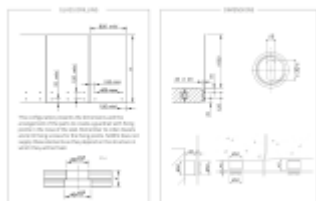

Oproti systému pevných bodů integruje 000110 trojrozměrné nastavení během instalace na podklad, tedy horizontální, vertikální i hloubkové nastavení.

V čem je však rozdíl, je to, že tato nastavení jsou možná i v okamžiku, kdy je sklo na svém místě. Instalace je tedy zajištěna ve všech případech, i když jsou mezery v rozteči otvorů nebo když podpěra není v rovině.

Tento na trhu jedinečný systém seřízení vám pomůže získat čas, takže ušetříte peníze.

Vlastnosti:

Rozměry: \varnothing 50 mm, výška 40 mm

Materiál: Nerezová ocel 304 - 316 L

Certifikované zatížení až 3kN

Typ skla: vrstvené nebo monolitické sklo od 12 do 31,52 mm v závislosti na konfiguraci.

Ověřené rozměry skla: Výška 1 260 mm / délka 1 000 až 1 400 mm.

Nosnost až 250 kg

Na poptání můžeme dodat nebo doporučit vhodný spojovací materiál pro montáž úchytu.

Certifikace

Technical Advice with AGC n°2/15-1670