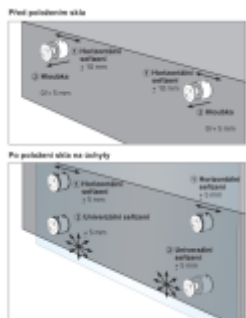

Oproti systému pevných bodů integruje 000110 trojrozměrné nastavení během instalace na podklad, tedy horizontální, vertikální i hloubkové nastavení.

V čem je však rozdíl, je to, že tato nastavení jsou možná i v okamžiku, kdy je sklo na svém místě. Instalace je tedy zajištěna ve všech případech, i když jsou mezery v rozteči otvorů nebo když podpěra není v rovině.

Tento na trhu jedinečný systém seřízení vám pomůže získat čas, takže ušetříte peníze.

Vlastnosti:

Rozměry: \varnothing 50 mm, výška 40 mm

Materiál: Nerezová ocel 304 - 316 L

Certifikované zatížení až 3kN

Typ skla: vrstvené nebo monolitické sklo od 12 do 31,52 mm v závislosti na konfiguraci.

Ověřené rozměry skla: Výška 1 260 mm / délka 1 000 až 1 400 mm.

Nosnost až 250 kg

Na poptání můžeme dodat nebo doporučit vhodný spojovací materiál pro montáž úchytu.

Certifikace

Technical Advice with AGC n°2/15-1670