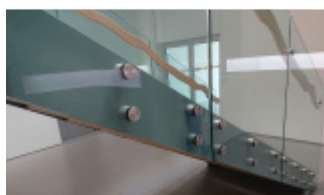

Produktový list

platný k 20. 9. 2024

luxusnikovani.cz
DELIVERED BY EFB

3D Stavitelný bodový úchyt pro sklo SADEV 000110 3D Nerez kartáčovaná 316, 31,5 mm

We Build the Invisible

ID produktu: 30362

Stavitelný bodový úchyt pro skleněné zábradlí, balkony, a další skleněné konstrukce.

Patentovaná konstrukce úchytu umožňuje seřízení ve 3D a odolnost při zatížení až 3kN.

Díky čemu je tento produkt vysoce ceněn uživateli na trhu? SNADNÁ INSTALACE.

Jak? Dvojím systémem nastavení „před instalací“, ale také „během instalace“!

Oproti systému pevných bodů integruje 000110 trojrozměrné nastavení během instalace na podklad, tedy horizontální, vertikální i hloubkové nastavení.

V čem je však rozdíl, je to, že tato nastavení jsou možná i v okamžiku, kdy je sklo na svém místě. Instalace je tedy zajištěna ve všech případech, i když jsou mezery v rozteči otvorů nebo když podpěra není v rovině.

Tento na trhu jedinečný systém seřízení vám pomůže získat čas, takže ušetříte peníze.

Vlastnosti:

Rozměry: $\varnothing$ 50 mm, výška 40 mm

Materiál: Nerezová ocel 304 - 316 L

Certifikované zatížení až 3kN

Typ skla: vrstvené nebo monolitické sklo od 12 do 31,52 mm v závislosti na konfiguraci.

Ověřené rozměry skla: Výška 1 260 mm / délka 1 000 až 1 400 mm.

Nosnost až 250 kg

Na poptání můžeme dodat nebo doporučit vhodný spojovací materiál pro montáž úchytu.