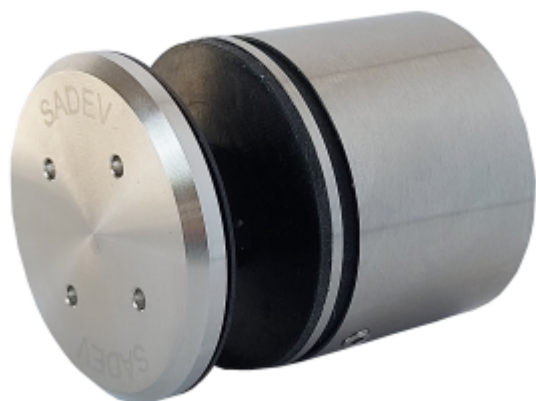

Produktový list

platný k 20. 9. 2024

luxusnikovani.cz
DELIVERED BY EFB

3D Stavitelný bodový úchyt pro sklo SADEV 000110 3D Nerez kartáčovaná 316, 31,5 mm

We Build the Invisible

ID produktu: 30362

Stavitelný bodový úchyt pro skleněné zábradlí, balkony, a další skleněné konstrukce.

Oproti systému pevných bodů integruje 000110 trojrozměrné nastavení během instalace na podklad, tedy horizontální, vertikální i hloubkové nastavení.

V čem je však rozdíl, je to, že tato nastavení jsou možná i v okamžiku, kdy je sklo na svém místě. Instalace je tedy zajištěna ve všech případech, i když jsou mezery v rozteči otvorů nebo když podpěra není v rovině.

Tento na trhu jedinečný systém seřízení vám pomůže získat čas, takže ušetříte peníze.

Vlastnosti:

Rozměry: \varnothing 50 mm, výška 40 mm

Materiál: Nerezová ocel 304 - 316 L

Certifikované zatížení až 3kN

Typ skla: vrstvené nebo monolitické sklo od 12 do 31,52 mm v závislosti na konfiguraci.

Ověřené rozměry skla: Výška 1 260 mm / délka 1 000 až 1 400 mm.

Nosnost až 250 kg

Na poptání můžeme dodat nebo doporučit vhodný spojovací materiál pro montáž úchytu.

Certifikace

Technical Advice with AGC n°2/15-1670