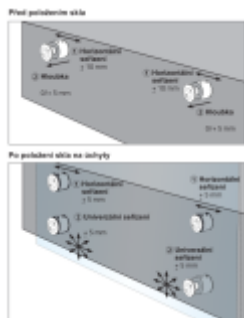

Oproti systému pevných bodů integruje 000110 trojrozměrné nastavení během instalace na podklad, tedy horizontální, vertikální i hloubkové nastavení.

V čem je však rozdíl, je to, že tato nastavení jsou možná i v okamžiku, kdy je sklo na svém místě. Instalace je tedy zajištěna ve všech případech, i když jsou mezery v rozteči otvorů nebo když podpěra není v rovině.

Tento na trhu jedinečný systém seřízení vám pomůže získat čas, takže ušetříte peníze.

Vlastnosti:

Rozměry: \varnothing 50 mm, výška 40 mm

Materiál: Nerezová ocel 304 - 316 L

Certifikované zatížení až 3kN

Typ skla: vrstvené nebo monolitické sklo od 12 do 31,52 mm v závislosti na konfiguraci.

Ověřené rozměry skla: Výška 1 260 mm / délka 1 000 až 1 400 mm.

Nosnost až 250 kg

Na poptání můžeme dodat nebo doporučit vhodný spojovací materiál pro montáž úchytu.

Certifikace

Technical Advice with AGC n°2/15-1670