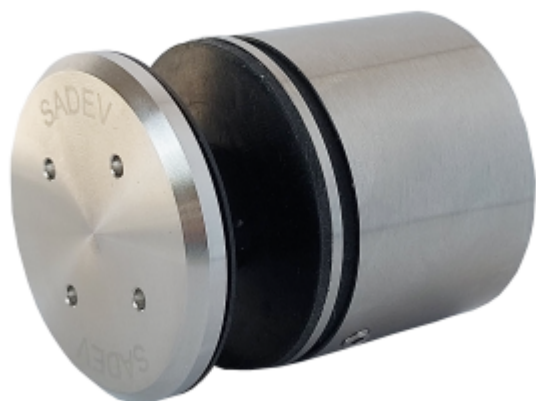

Produktový list

platný k 20. 9. 2024

luxusnikovani.cz
DELIVERED BY EFB

3D Stavitelný bodový úchyt pro sklo SADEV 000110 3D Nerez kartáčovaná 304, 31,5 mm

We Build the Invisible

ID produktu: 30363

Stavitelný bodový úchyt pro skleněné zábradlí, balkony, a další skleněné konstrukce.

Patentovaná konstrukce úchytu umožňuje seřízení ve 3D a odolnost při zatížení až 3kN.

**Díky čemu je tento produkt vysoce ceněn uživateli na trhu?
SNADNÁ INSTALACE.**

Jak? Dvojím systémem nastavení „před instalací“, ale také „během instalace“!

Oproti systému pevných bodů integruje 000110 trojrozměrné nastavení během instalace na podklad, tedy horizontální, vertikální i hloubkové nastavení.

V čem je však rozdíl, je to, že tato nastavení jsou možná i v okamžiku, kdy je sklo na svém místě. Instalace je tedy zajištěna ve všech případech, i když jsou mezery v rozteči otvorů nebo když podpěra není v rovině.

Tento na trhu jedinečný systém seřízení vám pomůže získat čas, takže ušetříte peníze.

Vlastnosti:

Rozměry: \varnothing 50 mm, výška 40 mm

Materiál: Nerezová ocel 304 - 316 L

Certifikované zatížení až 3kN

Typ skla: vrstvené nebo monolitické sklo od 12 do 31,52 mm v závislosti na konfiguraci.