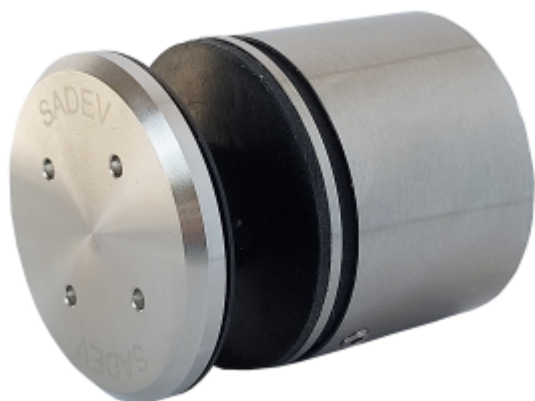

Produktový list

platný k 20. 9. 2024

luxusnikovani.cz
DELIVERED BY EFB

3D Stavitelný bodový úchyt pro sklo SADEV 000110 3D Nerez kartáčovaná 304, 31,5 mm

We Build the Invisible

ID produktu: 30363

Stavitelný bodový úchyt pro skleněné zábradlí, balkony, a další skleněné konstrukce.

Oproti systému pevných bodů integruje 000110 trojrozměrné nastavení během instalace na podklad, tedy horizontální, vertikální i hloubkové nastavení.

V čem je však rozdíl, je to, že tato nastavení jsou možná i v okamžiku, kdy je sklo na svém místě. Instalace je tedy zajištěna ve všech případech, i když jsou mezery v rozteči otvorů nebo když podpěra není v rovině.

Tento na trhu jedinečný systém seřízení vám pomůže získat čas, takže ušetříte peníze.

Vlastnosti:

Rozměry: \varnothing 50 mm, výška 40 mm

Materiál: Nerezová ocel 304 - 316 L

Certifikované zatížení až 3kN

Typ skla: vrstvené nebo monolitické sklo od 12 do 31,52 mm v závislosti na konfiguraci.

Ověřené rozměry skla: Výška 1 260 mm / délka 1 000 až 1 400 mm.

Nosnost až 250 kg

Na poptání můžeme dodat nebo doporučit vhodný spojovací materiál pro montáž úchytu.

Certifikace

Technical Advice with AGC n°2/15-1670