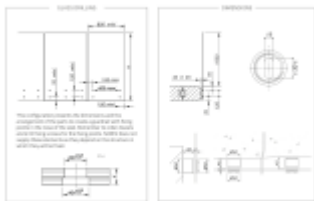

Patentovaná konstrukce úchytu umožňuje seřízení ve 3D a odolnost při zatížení až 3kN.

**Díky čemu je tento produkt vysoce ceněn uživateli na trhu?
SNADNÁ INSTALACE.**

Jak? Dvojím systémem nastavení „před instalací“, ale také „během instalace“!

Oproti systému pevných bodů integruje 000110 trojrozměrné nastavení během instalace na podklad, tedy horizontální, vertikální i hloubkové nastavení.

V čem je však rozdíl, je to, že tato nastavení jsou možná i v okamžiku, kdy je sklo na svém místě. Instalace je tedy zajištěna ve všech případech, i když jsou mezery v rozteči otvorů nebo když podpěra není v rovině.

Tento na trhu jedinečný systém seřízení vám pomůže získat čas, takže ušetříte peníze.

Vlastnosti:

Rozměry: \varnothing 50 mm, výška 40 mm

Materiál: Nerezová ocel 304 - 316 L

Certifikované zatížení až 3kN

Typ skla: vrstvené nebo monolitické sklo od 12 do 31,52 mm v závislosti na konfiguraci.

Ověřené rozměry skla: Výška 1 260 mm / délka 1 000 až 1 400 mm.

Nosnost až 250 kg

Na poptání můžeme dodat nebo doporučit vhodný spojovací materiál pro montáž úchytu.

Certifikace

Technical Advice with AGC n°2/15-1670