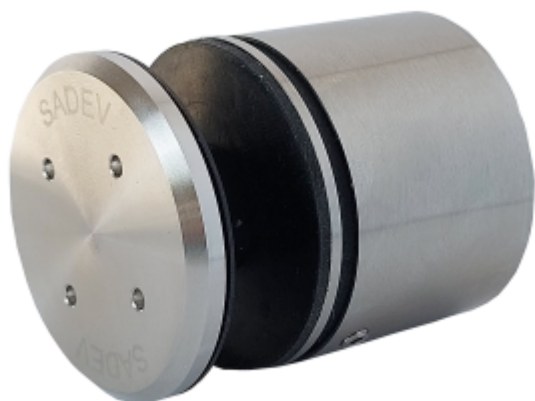

Produktový list

platný k 20. 9. 2024

luxusnikovani.cz
DELIVERED BY EFB

3D Stavitelný bodový úchyt pro sklo SADEV 000110 3D Zlatá satin, 12-25,5 mm

We Build the Invisible

ID produktu: 30364

Stavitelný bodový úchyt pro skleněné zábradlí, balkony, a další skleněné konstrukce.

Patentovaná konstrukce úchytu umožňuje seřízení ve 3D a odolnost při zatížení až 3kN.

**Díky čemu je tento produkt vysoce ceněn uživateli na trhu?
SNADNÁ INSTALACE.**

Jak? Dvojím systémem nastavení „před instalací“, ale také „během instalace“!

Oproti systému pevných bodů integruje 000110 trojrozměrné nastavení během instalace na podklad, tedy horizontální, vertikální i hloubkové nastavení.

V čem je však rozdíl, je to, že tato nastavení jsou možná i v okamžiku, kdy je sklo na svém místě. Instalace je tedy zajištěna ve všech případech, i když jsou mezery v rozteči otvorů nebo když podpěra není v rovině.

Tento na trhu jedinečný systém seřízení vám pomůže získat čas, takže ušetříte peníze.

Vlastnosti:

Rozměry: \varnothing 50 mm, výška 40 mm

Materiál: Nerezová ocel 304 - 316 L

Certifikované zatížení až 3kN

Typ skla: vrstvené nebo monolitické sklo od 12 do 31,52 mm v závislosti na konfiguraci.