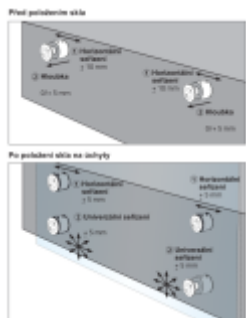

Patentovaná konstrukce úchytu umožňuje seřízení ve 3D a odolnost při zatížení až 3kN.

**Díky čemu je tento produkt vysoce ceněn uživateli na trhu?
SNADNÁ INSTALACE.**

Jak? Dvojím systémem nastavení „před instalací“, ale také „během instalace“!

Oproti systému pevných bodů integruje 000110 trojrozměrné nastavení během instalace na podklad, tedy horizontální, vertikální i hloubkové nastavení.

V čem je však rozdíl, je to, že tato nastavení jsou možná i v okamžiku, kdy je sklo na svém místě. Instalace je tedy zajištěna ve všech případech, i když jsou mezery v rozteči otvorů nebo když podpěra není v rovině.

Tento na trhu jedinečný systém seřízení vám pomůže získat čas, takže ušetříte peníze.

Vlastnosti:

Rozměry: \varnothing 50 mm, výška 40 mm

Materiál: Nerezová ocel 304 - 316 L

Certifikované zatížení až 3kN

Typ skla: vrstvené nebo monolitické sklo od 12 do 31,52 mm v závislosti na konfiguraci.

Ověřené rozměry skla: Výška 1 260 mm / délka 1 000 až 1 400 mm.

Nosnost až 250 kg

Na poptání můžeme dodat nebo doporučit vhodný spojovací materiál pro montáž úchytu.

Certifikace

Technical Advice with AGC n°2/15-1670