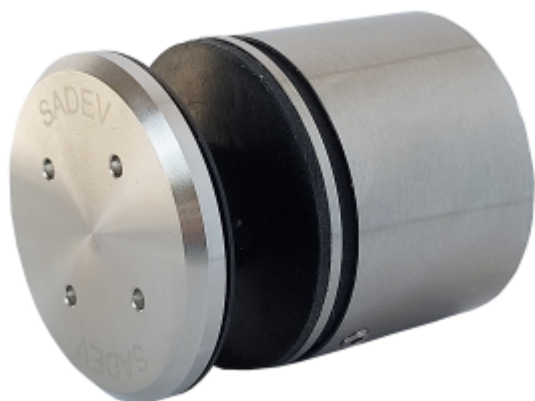

Produktový list

platný k 20. 9. 2024

luxusnikovani.cz
DELIVERED BY EFB

3D Stavitelný bodový úchyt pro sklo SADEV 000110 3D Zlatá, 12-25,5 mm

We Build the Invisible

ID produktu: 30365

Stavitelný bodový úchyt pro skleněné zábradlí, balkony, a další skleněné konstrukce.

Oproti systému pevných bodů integruje 000110 trojrozměrné nastavení během instalace na podklad, tedy horizontální, vertikální i hloubkové nastavení.

V čem je však rozdíl, je to, že tato nastavení jsou možná i v okamžiku, kdy je sklo na svém místě. Instalace je tedy zajištěna ve všech případech, i když jsou mezery v rozteči otvorů nebo když podpěra není v rovině.

Tento na trhu jedinečný systém seřízení vám pomůže získat čas, takže ušetříte peníze.

Vlastnosti:

Rozměry: \varnothing 50 mm, výška 40 mm

Materiál: Nerezová ocel 304 - 316 L

Certifikované zatížení až 3kN

Typ skla: vrstvené nebo monolitické sklo od 12 do 31,52 mm v závislosti na konfiguraci.

Ověřené rozměry skla: Výška 1 260 mm / délka 1 000 až 1 400 mm.

Nosnost až 250 kg

Na poptání můžeme dodat nebo doporučit vhodný spojovací materiál pro montáž úchytu.

Certifikace

Technical Advice with AGC n°2/15-1670