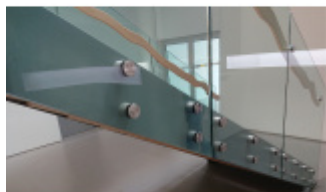

Produktový list

platný k 20. 9. 2024

luxusnikovani.cz
DELIVERED BY EFB

3D Stavitelný bodový úchyt pro sklo SADEV 000110 3D Zlatá, 12-25,5 mm

We Build the Invisible

ID produktu: 30365

Stavitelný bodový úchyt pro skleněné zábradlí, balkony, a další skleněné konstrukce.

Patentovaná konstrukce úchytu umožňuje seřízení ve 3D a odolnost při zatížení až 3kN.

Díky čemu je tento produkt vysoce ceněn uživateli na trhu? SNADNÁ INSTALACE.

Jak? Dvojím systémem nastavení „před instalací“, ale také „během instalace“!

Oproti systému pevných bodů integruje 000110 trojrozměrné nastavení během instalace na podklad, tedy horizontální, vertikální i hloubkové nastavení.

V čem je však rozdíl, je to, že tato nastavení jsou možná i v okamžiku, kdy je sklo na svém místě. Instalace je tedy zajištěna ve všech případech, i když jsou mezery v rozteči otvorů nebo když podpěra není v rovině.

Tento na trhu jedinečný systém seřízení vám pomůže získat čas, takže ušetříte peníze.

Vlastnosti:

Rozměry: $\varnothing$ 50 mm, výška 40 mm

Materiál: Nerezová ocel 304 - 316 L

Certifikované zatížení až 3kN

Typ skla: vrstvené nebo monolitické sklo od 12 do 31,52 mm v závislosti na konfiguraci.

Ověřené rozměry skla: Výška 1 260 mm / délka 1 000 až 1 400 mm.

Nosnost až 250 kg

Na poptání můžeme dodat nebo doporučit vhodný spojovací materiál pro montáž úchytu.