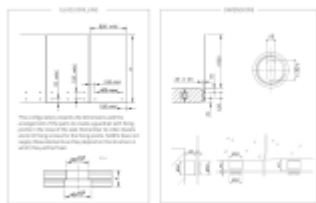

Patentovaná konstrukce úchytu umožňuje seřízení ve 3D a odolnost při zatížení až 3kN.

Díky čemu je tento produkt vysoce ceněn uživateli na trhu? SNADNÁ INSTALACE.

Jak? Dvojím systémem nastavení „před instalací“, ale také „během instalace“!

Oproti systému pevných bodů integruje 000110 trojrozměrné nastavení během instalace na podklad, tedy horizontální, vertikální i hloubkové nastavení.

V čem je však rozdíl, je to, že tato nastavení jsou možná i v okamžiku, kdy je sklo na svém místě. Instalace je tedy zajištěna ve všech případech, i když jsou mezery v rozteči otvorů nebo když podpěra není v rovině.

Tento na trhu jedinečný systém seřízení vám pomůže získat čas, takže ušetříte peníze.

Vlastnosti:

Rozměry: \varnothing 50 mm, výška 40 mm

Materiál: Nerezová ocel 304 - 316 L

Certifikované zatížení až 3kN

Typ skla: vrstvené nebo monolitické sklo od 12 do 31,52 mm v závislosti na konfiguraci.

Ověřené rozměry skla: Výška 1 260 mm / délka 1 000 až 1 400 mm.

Nosnost až 250 kg

Na poptání můžeme dodat nebo doporučit vhodný spojovací materiál pro montáž úchytu.

Certifikace

Technical Advice with AGC n°2/15-1670