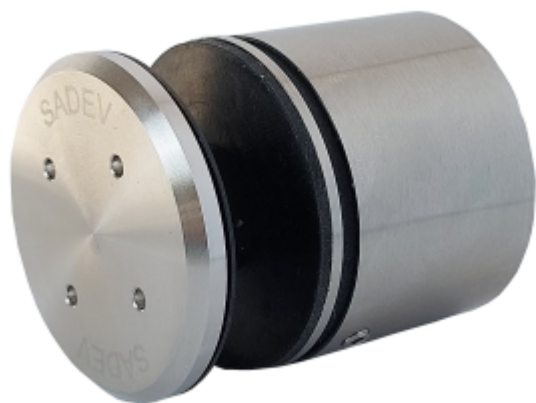

Produktový list

platný k 20. 9. 2024

luxusnikovani.cz
DELIVERED BY EFB

3D Stavitelný bodový úchyt pro sklo SADEV 000110 3D Zlatá, 12-25,5 mm

We Build the Invisible

ID produktu: 30365

Stavitelný bodový úchyt pro skleněné zábradlí, balkony, a další skleněné konstrukce.

Patentovaná konstrukce úchytu umožňuje seřízení ve 3D a odolnost při zatížení až 3kN.

**Díky čemu je tento produkt vysoce ceněn uživateli na trhu?
SNADNÁ INSTALACE.**

Jak? Dvojím systémem nastavení „před instalací“, ale také „během instalace“!

Oproti systému pevných bodů integruje 000110 trojrozměrné nastavení během instalace na podklad, tedy horizontální, vertikální i hloubkové nastavení.

V čem je však rozdíl, je to, že tato nastavení jsou možná i v okamžiku, kdy je sklo na svém místě. Instalace je tedy zajištěna ve všech případech, i když jsou mezery v rozteči otvorů nebo když podpěra není v rovině.

Tento na trhu jedinečný systém seřízení vám pomůže získat čas, takže ušetříte peníze.

Vlastnosti:

Rozměry: \varnothing 50 mm, výška 40 mm

Materiál: Nerezová ocel 304 - 316 L

Certifikované zatížení až 3kN

Typ skla: vrstvené nebo monolitické sklo od 12 do 31,52 mm v závislosti na konfiguraci.