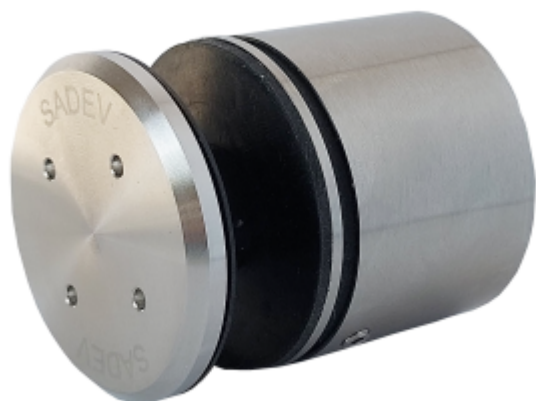

Produktový list

platný k 20. 9. 2024

luxusnikovani.cz
DELIVERED BY EFB

3D Stavitelný bodový úchyt pro sklo SADEV 000110 3D Měď satin, 12-25,5 mm

We Build the Invisible

ID produktu: 30366

Stavitelný bodový úchyt pro skleněné zábradlí, balkony, a další skleněné konstrukce.

Patentovaná konstrukce úchytu umožňuje seřízení ve 3D a odolnost při zatížení až 3kN.

**Díky čemu je tento produkt vysoce ceněn uživateli na trhu?
SNADNÁ INSTALACE.**

Jak? Dvojím systémem nastavení „před instalací“, ale také „během instalace“!

Oproti systému pevných bodů integruje 000110 trojrozměrné nastavení během instalace na podklad, tedy horizontální, vertikální i hloubkové nastavení.

V čem je však rozdíl, je to, že tato nastavení jsou možná i v okamžiku, kdy je sklo na svém místě. Instalace je tedy zajištěna ve všech případech, i když jsou mezery v rozteči otvorů nebo když podpěra není v rovině.

Tento na trhu jedinečný systém seřízení vám pomůže získat čas, takže ušetříte peníze.

Vlastnosti:

Rozměry: \varnothing 50 mm, výška 40 mm

Materiál: Nerezová ocel 304 - 316 L

Certifikované zatížení až 3kN

Typ skla: vrstvené nebo monolitické sklo od 12 do 31,52 mm v závislosti na konfiguraci.