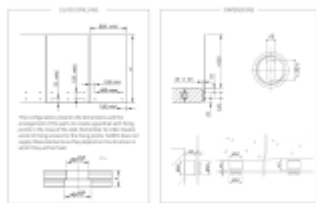

V čem je však rozdíl, je to, že tato nastavení jsou možná i v okamžiku, kdy je sklo na svém místě. Instalace je tedy zajištěna ve všech případech, i když jsou mezery v rozteči otvorů nebo když podpěra není v rovině.

Tento na trhu jedinečný systém seřízení vám pomůže získat čas, takže ušetříte peníze.

Vlastnosti:

Rozměry:  $\varnothing$  50 mm, výška 40 mm

Materiál: Nerezová ocel 304 - 316 L

Certifikované zatížení až 3kN

Typ skla: vrstvené nebo monolitické sklo od 12 do 31,52 mm v závislosti na konfiguraci.

Ověřené rozměry skla: Výška 1 260 mm / délka 1 000 až 1 400 mm.

Nosnost až 250 kg

Na poptání můžeme dodat nebo doporučit vhodný spojovací materiál pro montáž úchytu.