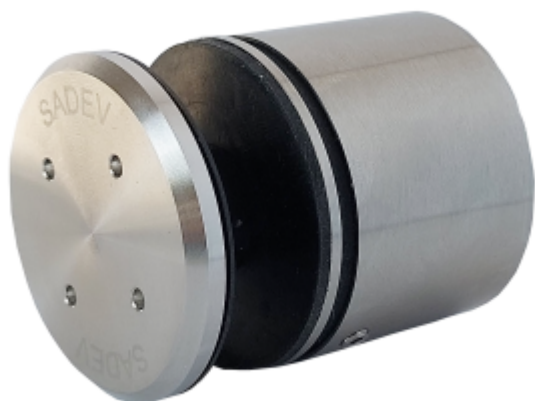

## 3D Stavitelný bodový úchyt pro sklo SADEV 000110 3D Měď, 12-25,5 mm

We Build the Invisible

ID produktu: 30367

Stavitelný bodový úchyt pro skleněné zábradlí, balkony, a další skleněné konstrukce.

Patentovaná konstrukce úchytu umožňuje seřízení ve 3D a odolnost při zatížení až 3kN.

Tento na trhu jedinečný systém seřízení vám pomůže získat čas, takže ušetříte peníze.

Vlastnosti:

Rozměry:  $\varnothing$  50 mm, výška 40 mm

Materiál: Nerezová ocel 304 - 316 L

Certifikované zatížení až 3kN

Typ skla: vrstvené nebo monolitické sklo od 12 do 31,52 mm v závislosti na konfiguraci.

Ověřené rozměry skla: Výška 1 260 mm / délka 1 000 až 1 400 mm.

Nosnost až 250 kg

Na poptání můžeme dodat nebo doporučit vhodný spojovací materiál pro montáž úchytu.