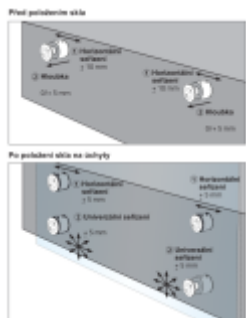

V čem je však rozdíl, je to, že tato nastavení jsou možná i v okamžiku, kdy je sklo na svém místě. Instalace je tedy zajištěna ve všech případech, i když jsou mezery v rozteči otvorů nebo když podpěra není v rovině.

Tento na trhu jedinečný systém seřízení vám pomůže získat čas, takže ušetříte peníze.

Vlastnosti:

Rozměry:  $\varnothing$  50 mm, výška 40 mm

Materiál: Nerezová ocel 304 - 316 L

Certifikované zatížení až 3kN

Typ skla: vrstvené nebo monolitické sklo od 12 do 31,52 mm v závislosti na konfiguraci.

Ověřené rozměry skla: Výška 1 260 mm / délka 1 000 až 1 400 mm.

Nosnost až 250 kg

Na poptání můžeme dodat nebo doporučit vhodný spojovací materiál pro montáž úchytu.