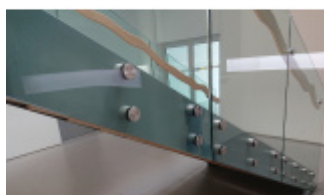

Produktový list

platný k 20. 9. 2024

luxusnikovani.cz
DELIVERED BY EFB

3D Stavitelný bodový úchyt pro sklo SADEV 000110 3D Měď, 12-25,5 mm

We Build the Invisible

ID produktu: 30367

Stavitelný bodový úchyt pro skleněné zábradlí, balkony, a další skleněné konstrukce.

Patentovaná konstrukce úchytu umožňuje seřízení ve 3D a odolnost při zatížení až 3kN.

Díky čemu je tento produkt vysoce ceněn uživateli na trhu? SNADNÁ INSTALACE.

Jak? Dvojím systémem nastavení „před instalací“, ale také „během instalace“!

Oproti systému pevných bodů integruje 000110 trojrozměrné nastavení během instalace na podklad, tedy horizontální, vertikální i hloubkové nastavení.

V čem je však rozdíl, je to, že tato nastavení jsou možná i v okamžiku, kdy je sklo na svém místě. Instalace je tedy zajištěna ve všech případech, i když jsou mezery v rozteči otvorů nebo když podpěra není v rovině.

Tento na trhu jedinečný systém seřízení vám pomůže získat čas, takže ušetříte peníze.

Vlastnosti:

Rozměry: $\varnothing$ 50 mm, výška 40 mm

Materiál: Nerezová ocel 304 - 316 L

Certifikované zatížení až 3kN

Typ skla: vrstvené nebo monolitické sklo od 12 do 31,52 mm v závislosti na konfiguraci.

Ověřené rozměry skla: Výška 1 260 mm / délka 1 000 až 1 400 mm.

Nosnost až 250 kg

Na poptání můžeme dodat nebo doporučit vhodný spojovací materiál pro montáž úchytu.