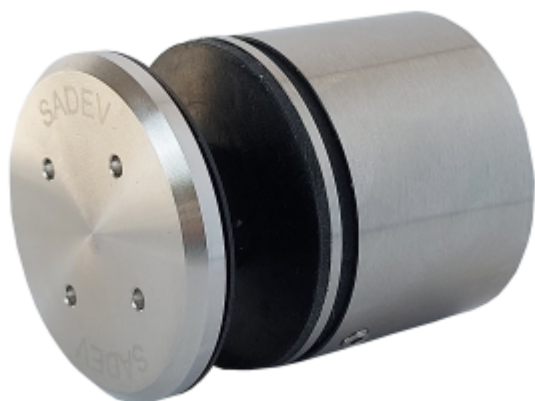

Produktový list

platný k 20. 9. 2024

luxusnikovani.cz
DELIVERED BY EFB

3D Stavitelný bodový úchyt pro sklo SADEV 000110 3D Černá, 12-25,5 mm

We Build the Invisible

ID produktu: 30368

Stavitelný bodový úchyt pro skleněné zábradlí, balkony, a další skleněné konstrukce.

Patentovaná konstrukce úchytu umožňuje seřízení ve 3D a odolnost při zatížení až 3kN.

Díky čemu je tento produkt vysoce ceněn uživateli na trhu? SNADNÁ INSTALACE.

Jak? Dvojím systémem nastavení „před instalací“, ale také „během instalace“!

Oproti systému pevných bodů integruje 000110 trojrozměrné nastavení během instalace na podklad, tedy horizontální, vertikální i hloubkové nastavení.

V čem je však rozdíl, je to, že tato nastavení jsou možná i v okamžiku, kdy je sklo na svém místě. Instalace je tedy zajištěna ve všech případech, i když jsou mezery v rozteči otvorů nebo když podpěra není v rovině.

Tento na trhu jedinečný systém seřízení vám pomůže získat čas, takže ušetříte peníze.

Vlastnosti:

Rozměry: \varnothing 50 mm, výška 40 mm

Materiál: Nerezová ocel 304 - 316 L

Certifikované zatížení až 3kN

Typ skla: vrstvené nebo monolitické sklo od 12 do 31,52 mm v závislosti na konfiguraci.