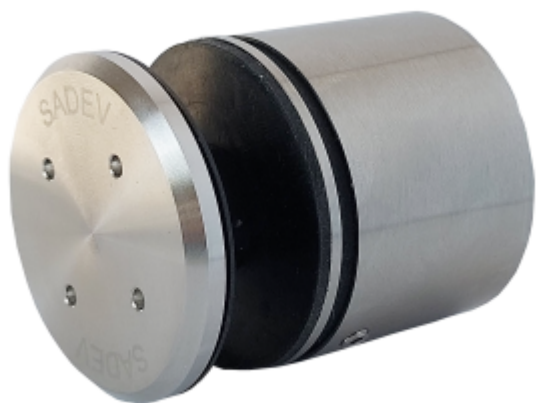

## 3D Stavitelný bodový úchyt pro sklo SADEV 000110 3D Černá, 12-25,5 mm

We Build the Invisible

ID produktu: 30368

Stavitelný bodový úchyt pro skleněné zábradlí, balkony, a další skleněné konstrukce.

Patentovaná konstrukce úchytu umožňuje seřízení ve 3D a odolnost při zatížení až 3kN.

Tento na trhu jedinečný systém seřízení vám pomůže získat čas, takže ušetříte peníze.

Vlastnosti:

Rozměry:  $\varnothing$  50 mm, výška 40 mm

Materiál: Nerezová ocel 304 - 316 L

Certifikované zatížení až 3kN

Typ skla: vrstvené nebo monolitické sklo od 12 do 31,52 mm v závislosti na konfiguraci.

Ověřené rozměry skla: Výška 1 260 mm / délka 1 000 až 1 400 mm.

Nosnost až 250 kg

Na poptání můžeme dodat nebo doporučit vhodný spojovací materiál pro montáž úchytu.