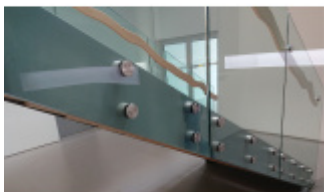

Produktový list

platný k 20. 9. 2024

luxusnikovani.cz
DELIVERED BY EFB

3D Stavitelný bodový úchyt pro sklo SADEV 000110 3D Černá, 12-25,5 mm

We Build the Invisible

ID produktu: 30368

Stavitelný bodový úchyt pro skleněné zábradlí, balkony, a další skleněné konstrukce.

Patentovaná konstrukce úchytu umožňuje seřízení ve 3D a odolnost při zatížení až 3kN.

Díky čemu je tento produkt vysoce ceněn uživateli na trhu? SNADNÁ INSTALACE.

Jak? Dvojím systémem nastavení „před instalací“, ale také „během instalace“!

Oproti systému pevných bodů integruje 000110 trojrozměrné nastavení během instalace na podklad, tedy horizontální, vertikální i hloubkové nastavení.

V čem je však rozdíl, je to, že tato nastavení jsou možná i v okamžiku, kdy je sklo na svém místě. Instalace je tedy zajištěna ve všech případech, i když jsou mezery v rozteči otvorů nebo když podpěra není v rovině.

Tento na trhu jedinečný systém seřízení vám pomůže získat čas, takže ušetříte peníze.

Vlastnosti:

Rozměry: $\varnothing$ 50 mm, výška 40 mm

Materiál: Nerezová ocel 304 - 316 L

Certifikované zatížení až 3kN

Typ skla: vrstvené nebo monolitické sklo od 12 do 31,52 mm v závislosti na konfiguraci.

Ověřené rozměry skla: Výška 1 260 mm / délka 1 000 až 1 400 mm.

Nosnost až 250 kg

Na poptání můžeme dodat nebo doporučit vhodný spojovací materiál pro montáž úchytu.