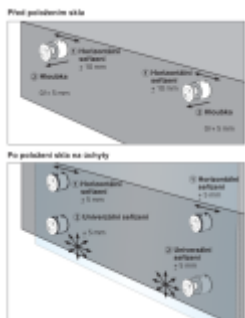

V čem je však rozdíl, je to, že tato nastavení jsou možná i v okamžiku, kdy je sklo na svém místě. Instalace je tedy zajištěna ve všech případech, i když jsou mezery v rozteči otvorů nebo když podpěra není v rovině.

Tento na trhu jedinečný systém seřízení vám pomůže získat čas, takže ušetříte peníze.

Vlastnosti:

Rozměry:  $\varnothing$  50 mm, výška 40 mm

Materiál: Nerezová ocel 304 - 316 L

Certifikované zatížení až 3kN

Typ skla: vrstvené nebo monolitické sklo od 12 do 31,52 mm v závislosti na konfiguraci.

Ověřené rozměry skla: Výška 1 260 mm / délka 1 000 až 1 400 mm.

Nosnost až 250 kg

Na poptání můžeme dodat nebo doporučit vhodný spojovací materiál pro montáž úchytu.