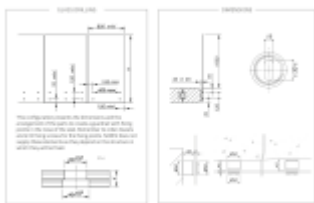

Patentovaná konstrukce úchytu umožňuje seřízení ve 3D a odolnost při zatížení až 3kN.

**Díky čemu je tento produkt vysoce ceněn uživateli na trhu?
SNADNÁ INSTALACE.**

Jak? Dvojím systémem nastavení „před instalací“, ale také „během instalace“!

Oproti systému pevných bodů integruje 000110 trojrozměrné nastavení během instalace na podklad, tedy horizontální, vertikální i hloubkové nastavení.

V čem je však rozdíl, je to, že tato nastavení jsou možná i v okamžiku, kdy je sklo na svém místě. Instalace je tedy zajištěna ve všech případech, i když jsou mezery v rozteči otvorů nebo když podpěra není v rovině.

Tento na trhu jedinečný systém seřízení vám pomůže získat čas, takže ušetříte peníze.

Vlastnosti:

Rozměry: \varnothing 50 mm, výška 40 mm

Materiál: Nerezová ocel 304 - 316 L

Certifikované zatížení až 3kN

Typ skla: vrstvené nebo monolitické sklo od 12 do 31,52 mm v závislosti na konfiguraci.

Ověřené rozměry skla: Výška 1 260 mm / délka 1 000 až 1 400 mm.

Nosnost až 250 kg

Na poptání můžeme dodat nebo doporučit vhodný spojovací materiál pro montáž úchytu.

Certifikace

Technical Advice with AGC n°2/15-1670