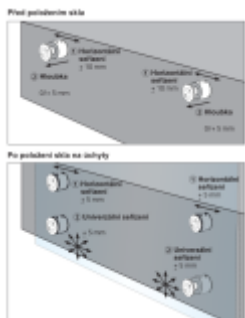

Oproti systému pevných bodů integruje 000110 trojrozměrné nastavení během instalace na podklad, tedy horizontální, vertikální i hloubkové nastavení.

V čem je však rozdíl, je to, že tato nastavení jsou možná i v okamžiku, kdy je sklo na svém místě. Instalace je tedy zajištěna ve všech případech, i když jsou mezery v rozteči otvorů nebo když podpěra není v rovině.

Tento na trhu jedinečný systém seřízení vám pomůže získat čas, takže ušetříte peníze.

Vlastnosti:

Rozměry: \varnothing 50 mm, výška 40 mm

Materiál: Nerezová ocel 304 - 316 L

Certifikované zatížení až 3kN

Typ skla: vrstvené nebo monolitické sklo od 12 do 31,52 mm v závislosti na konfiguraci.

Ověřené rozměry skla: Výška 1 260 mm / délka 1 000 až 1 400 mm.

Nosnost až 250 kg

Na poptání můžeme dodat nebo doporučit vhodný spojovací materiál pro montáž úchytu.

Certifikace

Technical Advice with AGC n°2/15-1670