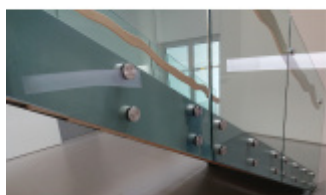

Produktový list

platný k 20. 9. 2024

luxusnikovani.cz
DELIVERED BY EFB

3D Stavitelný bodový úchyt pro sklo SADEV 000110 3D Nerez kartáčovaná 316, 12-25,5 mm

We Build the Invisible

ID produktu: 30369

Stavitelný bodový úchyt pro skleněné zábradlí, balkony, a další skleněné konstrukce.

Patentovaná konstrukce úchytu umožňuje seřízení ve 3D a odolnost při zatížení až 3kN.

**Díky čemu je tento produkt vysoce ceněn uživateli na trhu?
SNADNÁ INSTALACE.**

Jak? Dvojím systémem nastavení „před instalací“, ale také „během instalace“!

Oproti systému pevných bodů integruje 000110 trojrozměrné nastavení během instalace na podklad, tedy horizontální, vertikální i hloubkové nastavení.

V čem je však rozdíl, je to, že tato nastavení jsou možná i v okamžiku, kdy je sklo na svém místě. Instalace je tedy zajištěna ve všech případech, i když jsou mezery v rozteči otvorů nebo když podpěra není v rovině.

Tento na trhu jedinečný systém seřízení vám pomůže získat čas, takže ušetříte peníze.

Vlastnosti:

Rozměry: $\varnothing$ 50 mm, výška 40 mm

Materiál: Nerezová ocel 304 - 316 L

Certifikované zatížení až 3kN

Typ skla: vrstvené nebo monolitické sklo od 12 do 31,52 mm v závislosti na konfiguraci.

Ověřené rozměry skla: Výška 1 260 mm / délka 1 000 až 1 400 mm.

Nosnost až 250 kg

Na poptání můžeme dodat nebo doporučit vhodný spojovací materiál pro montáž úchytu.