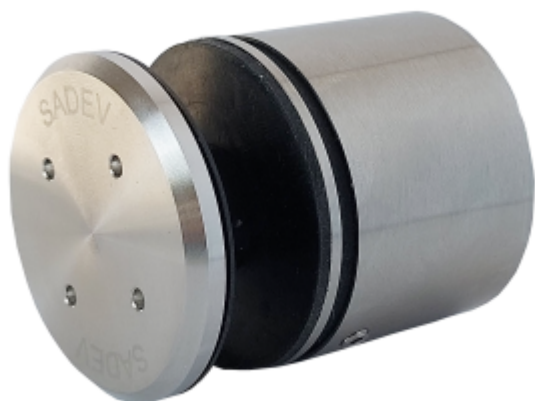

Produktový list

platný k 20. 9. 2024

luxusnikovani.cz
DELIVERED BY EFB

3D Stavitelný bodový úchyt pro sklo SADEV 000110 3D Nerez kartáčovaná 316, 12-25,5 mm

We Build the Invisible

ID produktu: 30369

Stavitelný bodový úchyt pro skleněné zábradlí, balkony, a další skleněné konstrukce.

Oproti systému pevných bodů integruje 000110 trojrozměrné nastavení během instalace na podklad, tedy horizontální, vertikální i hloubkové nastavení.

V čem je však rozdíl, je to, že tato nastavení jsou možná i v okamžiku, kdy je sklo na svém místě. Instalace je tedy zajištěna ve všech případech, i když jsou mezery v rozteči otvorů nebo když podpěra není v rovině.

Tento na trhu jedinečný systém seřízení vám pomůže získat čas, takže ušetříte peníze.

Vlastnosti:

Rozměry: \varnothing 50 mm, výška 40 mm

Materiál: Nerezová ocel 304 - 316 L

Certifikované zatížení až 3kN

Typ skla: vrstvené nebo monolitické sklo od 12 do 31,52 mm v závislosti na konfiguraci.

Ověřené rozměry skla: Výška 1 260 mm / délka 1 000 až 1 400 mm.

Nosnost až 250 kg

Na poptání můžeme dodat nebo doporučit vhodný spojovací materiál pro montáž úchytu.

Certifikace

Technical Advice with AGC n°2/15-1670