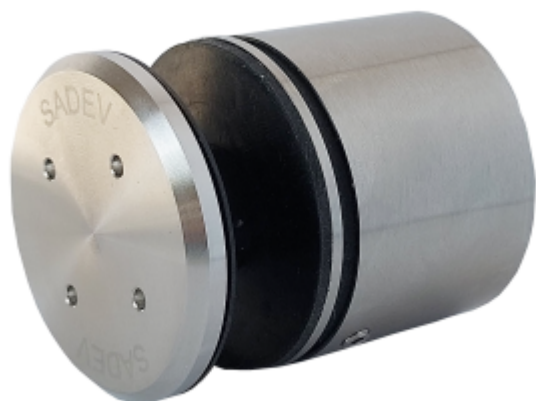

Produktový list

platný k 20. 9. 2024

luxusnikovani.cz
DELIVERED BY EFB

3D Stavitelný bodový úchyt pro sklo SADEV 000110 3D Nerez kartáčovaná 316, 12-25,5 mm

We Build the Invisible

ID produktu: 30369

Stavitelný bodový úchyt pro skleněné zábradlí, balkony, a další skleněné konstrukce.

Patentovaná konstrukce úchytu umožňuje seřízení ve 3D a odolnost při zatížení až 3kN.

**Díky čemu je tento produkt vysoce ceněn uživateli na trhu?
SNADNÁ INSTALACE.**

Jak? Dvojím systémem nastavení „před instalací“, ale také „během instalace“!

Oproti systému pevných bodů integruje 000110 trojrozměrné nastavení během instalace na podklad, tedy horizontální, vertikální i hloubkové nastavení.

V čem je však rozdíl, je to, že tato nastavení jsou možná i v okamžiku, kdy je sklo na svém místě. Instalace je tedy zajištěna ve všech případech, i když jsou mezery v rozteči otvorů nebo když podpěra není v rovině.

Tento na trhu jedinečný systém seřízení vám pomůže získat čas, takže ušetříte peníze.

Vlastnosti:

Rozměry: \varnothing 50 mm, výška 40 mm

Materiál: Nerezová ocel 304 - 316 L

Certifikované zatížení až 3kN

Typ skla: vrstvené nebo monolitické sklo od 12 do 31,52 mm v závislosti na konfiguraci.