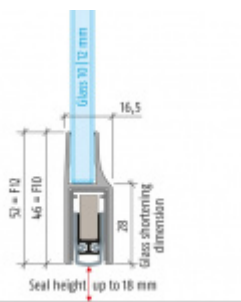

## Automatická těsnicí lišta Planet KG-F10/F12, 48 dB, standardní 10 mm, 459 mm ( lze zkrátit na 335 mm )

Planet<sup>swiss</sup>®

ID produktu: 3037

Automatická těsnicí lišta pro skleněné dveře s tloušťkou 10  
nebo 12 mm .

- Výška těsnicí lišty až 18 mm
- Útlum až 48 dB
- Možnost seřízení výšky výsuvu lišty
- Záruka 7 let
- Vhodné pro objektové dveře s vysokým zatížením
- Krytka je vyrobena z eloxovaného hliníku

Součástí balení jsou boční krytky