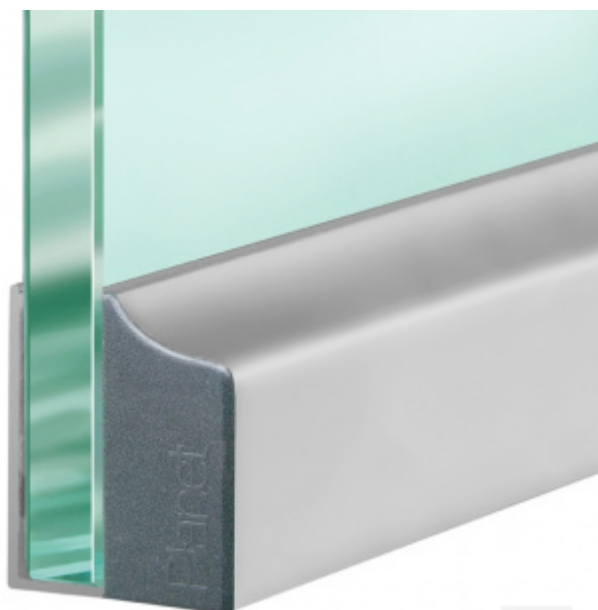

## Automatická těsnicí lišta Planet KG-F10/F12, 48 dB, standardní 10 mm, 459 mm ( lze zkrátit na 335 mm )

Planet<sup>swiss</sup>®

ID produktu: 3037

Automatická těsnicí lišta pro skleněné dveře s tloušťkou 10  
nebo 12 mm .

- Výška těsnicí lišty až 18 mm
- Útlum až 48 dB
- Možnost seřízení výšky výsuvu lišty
- Záruka 7 let
- Vhodné pro objektové dveře s vysokým zatížením
- Krytka je vyrobena z eloxovaného hliníku

Součástí balení jsou boční krytky