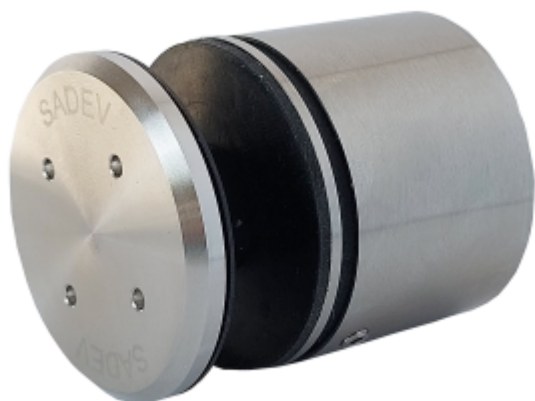

Produktový list

platný k 20. 9. 2024

luxusnikovani.cz
DELIVERED BY EFB

3D Stavitelný bodový úchyt pro sklo SADEV 000110 3D Nerez kartáčovaná 304, 12-25,5 mm

We Build the Invisible

ID produktu: 30370

Stavitelný bodový úchyt pro skleněné zábradlí, balkony, a další skleněné konstrukce.

Patentovaná konstrukce úchytu umožňuje seřízení ve 3D a odolnost při zatížení až 3kN.

**Díky čemu je tento produkt vysoce ceněn uživateli na trhu?
SNADNÁ INSTALACE.**

Jak? Dvojím systémem nastavení „před instalací“, ale také „během instalace“!

Oproti systému pevných bodů integruje 000110 trojrozměrné nastavení během instalace na podklad, tedy horizontální, vertikální i hloubkové nastavení.

V čem je však rozdíl, je to, že tato nastavení jsou možná i v okamžiku, kdy je sklo na svém místě. Instalace je tedy zajištěna ve všech případech, i když jsou mezery v rozteči otvorů nebo když podpěra není v rovině.

Tento na trhu jedinečný systém seřízení vám pomůže získat čas, takže ušetříte peníze.

Vlastnosti:

Rozměry: \varnothing 50 mm, výška 40 mm

Materiál: Nerezová ocel 304 - 316 L

Certifikované zatížení až 3kN

Typ skla: vrstvené nebo monolitické sklo od 12 do 31,52 mm v závislosti na konfiguraci.