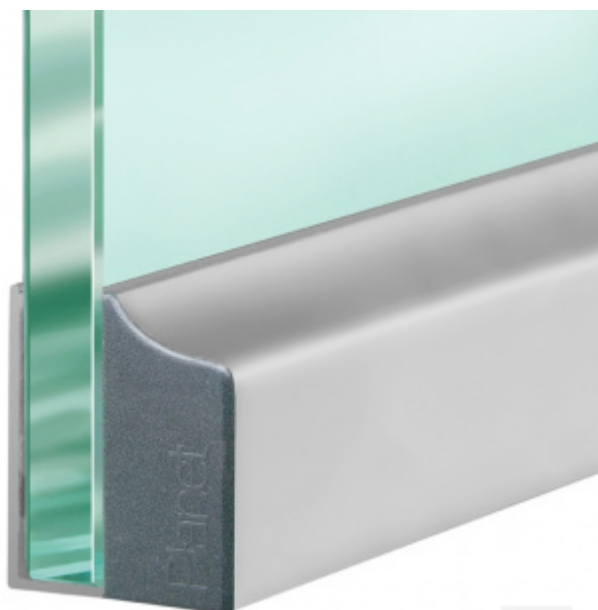

Produktový list

platný k 1. 7. 2024

luxusnikovani.cz
DELIVERED BY EFB

Automatická těsnicí lišta Planet KG-F10/F12, 48 dB, standardní 10 mm, 459 mm (lze zkrátit na 335 mm)

Planet^{swiss}®

ID produktu: 3037

Automatická těsnicí lišta pro skleněné dveře s tloušťkou 10
nebo 12 mm .

- Výška těsnicí lišty až 18 mm
- Útlum až 48 dB
- Možnost seřízení výšky výsuvu lišty
- Záruka 7 let
- Vhodné pro objektové dveře s vysokým zatížením
- Krytka je vyrobena z eloxovaného hliníku

Součástí balení jsou boční krytky