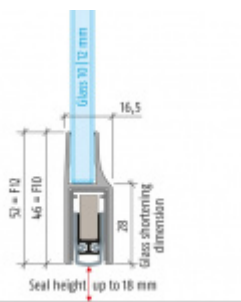

Produktový list

platný k 1. 7. 2024

luxusnikovani.cz
DELIVERED BY EFB

Automatická těsnicí lišta Planet KG-F10/F12, 48 dB, standardní 10 mm, 459 mm (lze zkrátit na 335 mm)

Planet^{swiss}®

ID produktu: 3037

Automatická těsnicí lišta pro skleněné dveře s tloušťkou 10
nebo 12 mm .

- Výška těsnicí lišty až 18 mm
- Útlum až 48 dB
- Možnost seřízení výšky výsuvu lišty
- Záruka 7 let
- Vhodné pro objektové dveře s vysokým zatížením
- Krytka je vyrobena z eloxovaného hliníku

Součástí balení jsou boční krytky