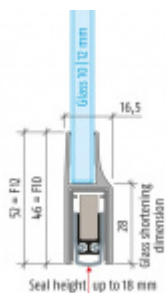

## Automatická těsnicí lišta Planet KG-F10/F12, 48 dB, standardní 10 mm, 709 mm ( lze zkrátit na 585 mm )

Planet<sup>swiss</sup>®

ID produktu: 3039

Automatická těsnicí lišta pro skleněné dveře s tloušťkou 10  
nebo 12 mm .

- Výška těsnicí lišty až 18 mm
- Útlum až 48 dB
- Možnost seřízení výšky výsuvu lišty
- Záruka 7 let
- Vhodné pro objektové dveře s vysokým zatížením
- Krytka je vyrobena z eloxovaného hliníku

Součástí balení jsou boční krytky