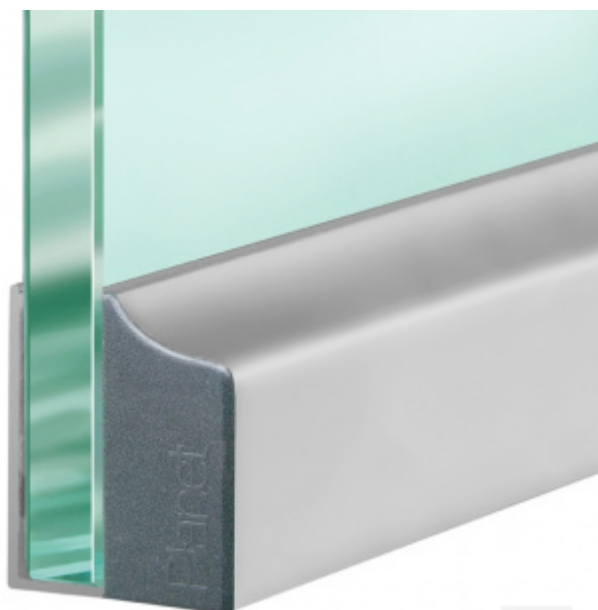

## Automatická těsnicí lišta Planet KG-F10/F12, 48 dB, standardní 10 mm, 709 mm ( lze zkrátit na 585 mm )

Planet<sup>swiss</sup>®

ID produktu: 3039

Automatická těsnicí lišta pro skleněné dveře s tloušťkou 10  
nebo 12 mm .

- Výška těsnicí lišty až 18 mm
- Útlum až 48 dB
- Možnost seřízení výšky výsuvu lišty
- Záruka 7 let
- Vhodné pro objektové dveře s vysokým zatížením
- Krytka je vyrobena z eloxovaného hliníku

Součástí balení jsou boční krytky