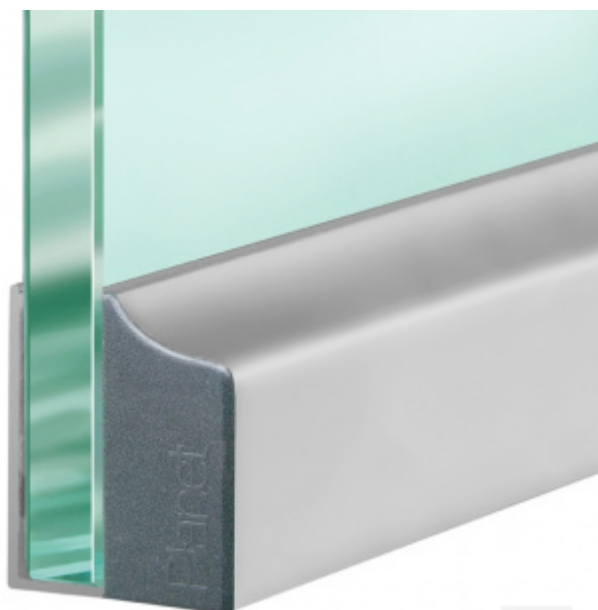

Produktový list

platný k 29. 9. 2024

luxusnikovani.cz
DELIVERED BY EFB

Automatická těsnicí lišta Planet KG-F10/F12, 48 dB, standardní 12 mm, 1084 mm (lze zkrátit na 960 mm)

Planet^{swiss}

ID produktu: 3042

Automatická těsnicí lišta pro skleněné dveře s tloušťkou 10 nebo 12 mm .

- Výška těsnicí lišty až 18 mm
- Útlum až 48 dB
- Možnost seřízení výšky výsuvu lišty
- Záruka 7 let
- Vhodné pro objektové dveře s vysokým zatížením
- Krytka je vyrobena z eloxovaného hliníku