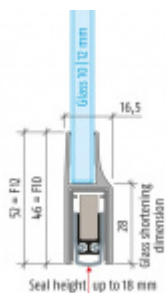

Produktový list

platný k 29. 9. 2024

luxusnikovani.cz
DELIVERED BY EFB

Automatická těsnicí lišta Planet KG-F10/F12, 48 dB, standardní 12 mm, 1084 mm (lze zkrátit na 960 mm)

Planet^{swiss}

ID produktu: 3042

Automatická těsnicí lišta pro skleněné dveře s tloušťkou 10 nebo 12 mm .

- Výška těsnicí lišty až 18 mm
- Útlum až 48 dB
- Možnost seřízení výšky výsuvu lišty
- Záruka 7 let
- Vhodné pro objektové dveře s vysokým zatížením
- Krytka je vyrobena z eloxovaného hliníku

Součástí balení jsou boční krytky

Vlastnosti automatické lišty:

Doplňkové vlastnosti lišty na objednávku :