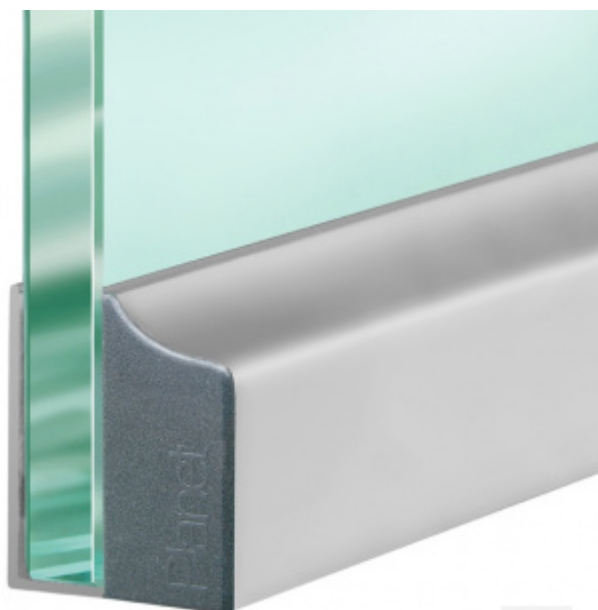

## Automatická těsnicí lišta Planet KG-F10/F12, 48 dB, standardní 12 mm, 1209 mm ( lze zkrátit na 1085 mm )

**Planet**<sup>swiss</sup>

ID produktu: 3043

Automatická těsnicí lišta pro skleněné dveře s tloušťkou 10 nebo 12 mm .

- Výška těsnicí lišty až 18 mm
- Útlum až 48 dB
- Možnost seřízení výšky výsuvu lišty
- Záruka 7 let
- Vhodné pro objektové dveře s vysokým zatížením
- Krytka je vyrobena z eloxovaného hliníku

Součástí balení jsou boční krytky