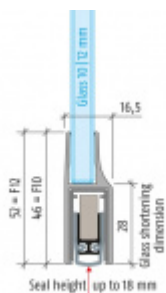

## Automatická těsnicí lišta Planet KG-F10/F12, 48 dB, standardní 12 mm, 1209 mm ( lze zkrátit na 1085 mm )

**Planet**<sup>swiss</sup>

ID produktu: 3043

Automatická těsnicí lišta pro skleněné dveře s tloušťkou 10 nebo 12 mm .

- Výška těsnicí lišty až 18 mm
- Útlum až 48 dB
- Možnost seřízení výšky výsuvu lišty
- Záruka 7 let
- Vhodné pro objektové dveře s vysokým zatížením
- Krytka je vyrobena z eloxovaného hliníku

Součástí balení jsou boční krytky