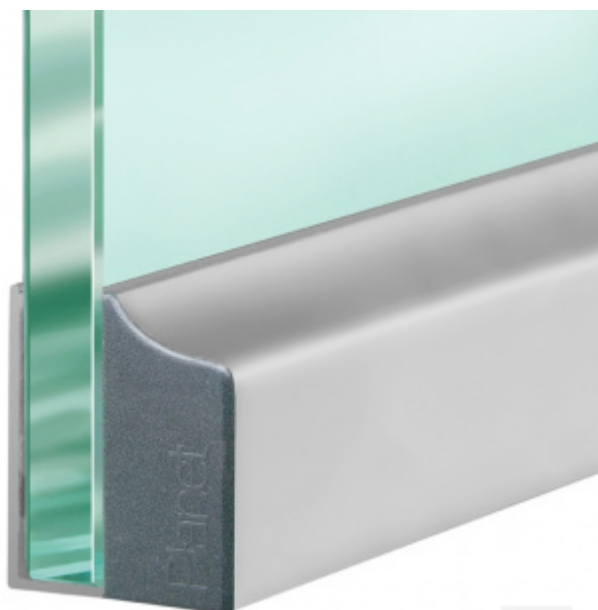

Produktový list

platný k 29. 9. 2024

luxusnikovani.cz
DELIVERED BY EFB

Automatická těsnicí lišta Planet KG-F10/F12, 48 dB, standardní 12 mm, 459 mm (lze zkrátit na 335 mm)

Planet^{swiss}

ID produktu: 3046

Automatická těsnicí lišta pro skleněné dveře s tloušťkou 10 nebo 12 mm .

- Výška těsnicí lišty až 18 mm
- Útlum až 48 dB
- Možnost seřízení výšky výsuvu lišty
- Záruka 7 let
- Vhodné pro objektové dveře s vysokým zatížením
- Krytka je vyrobena z eloxovaného hliníku

Součástí balení jsou boční krytky