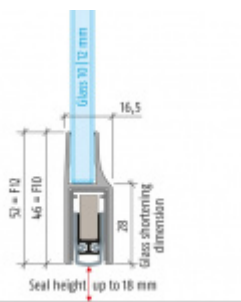

Produktový list

platný k 29. 9. 2024

luxusnikovani.cz
DELIVERED BY EFB

Automatická těsnicí lišta Planet KG-F10/F12, 48 dB, standardní 12 mm, 459 mm (lze zkrátit na 335 mm)

Planet^{swiss}

ID produktu: 3046

Automatická těsnicí lišta pro skleněné dveře s tloušťkou 10 nebo 12 mm .

- Výška těsnicí lišty až 18 mm
- Útlum až 48 dB
- Možnost seřízení výšky výsuvu lišty
- Záruka 7 let
- Vhodné pro objektové dveře s vysokým zatížením
- Krytka je vyrobena z eloxovaného hliníku

Součástí balení jsou boční krytky