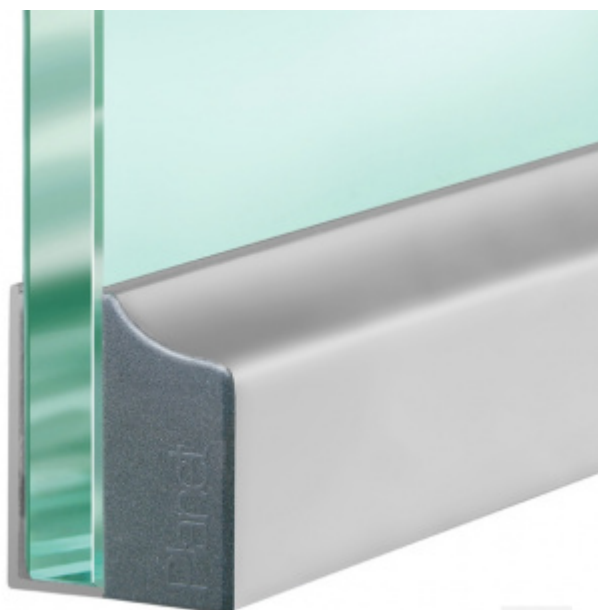

Produktový list

platný k 30. 9. 2024

luxusnikovani.cz
DELIVERED BY EFB

Automatická těsnicí lišta Planet KG-F10/F12, 48 dB, standardní 12 mm, 584 mm (lze zkrátit na 460 mm)

Planet^{swiss}

ID produktu: 3047

Automatická těsnicí lišta pro skleněné dveře s tloušťkou 10 nebo 12 mm .

- Výška těsnicí lišty až 18 mm
- Útlum až 48 dB
- Možnost seřízení výšky výsuvu lišty
- Záruka 7 let
- Vhodné pro objektové dveře s vysokým zatížením
- Krytka je vyrobena z eloxovaného hliníku

Součástí balení jsou boční krytky