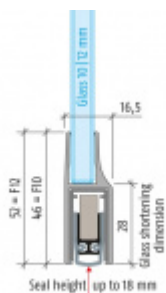

Produktový list

platný k 30. 9. 2024

luxusnikovani.cz
DELIVERED BY EFB

Automatická těsnicí lišta Planet KG-F10/F12, 48 dB, standardní 12 mm, 584 mm (lze zkrátit na 460 mm)

Planet^{swiss}

ID produktu: 3047

Automatická těsnicí lišta pro skleněné dveře s tloušťkou 10 nebo 12 mm .

- Výška těsnicí lišty až 18 mm
- Útlum až 48 dB
- Možnost seřízení výšky výsuvu lišty
- Záruka 7 let
- Vhodné pro objektové dveře s vysokým zatížením
- Krytka je vyrobena z eloxovaného hliníku

Součástí balení jsou boční krytky