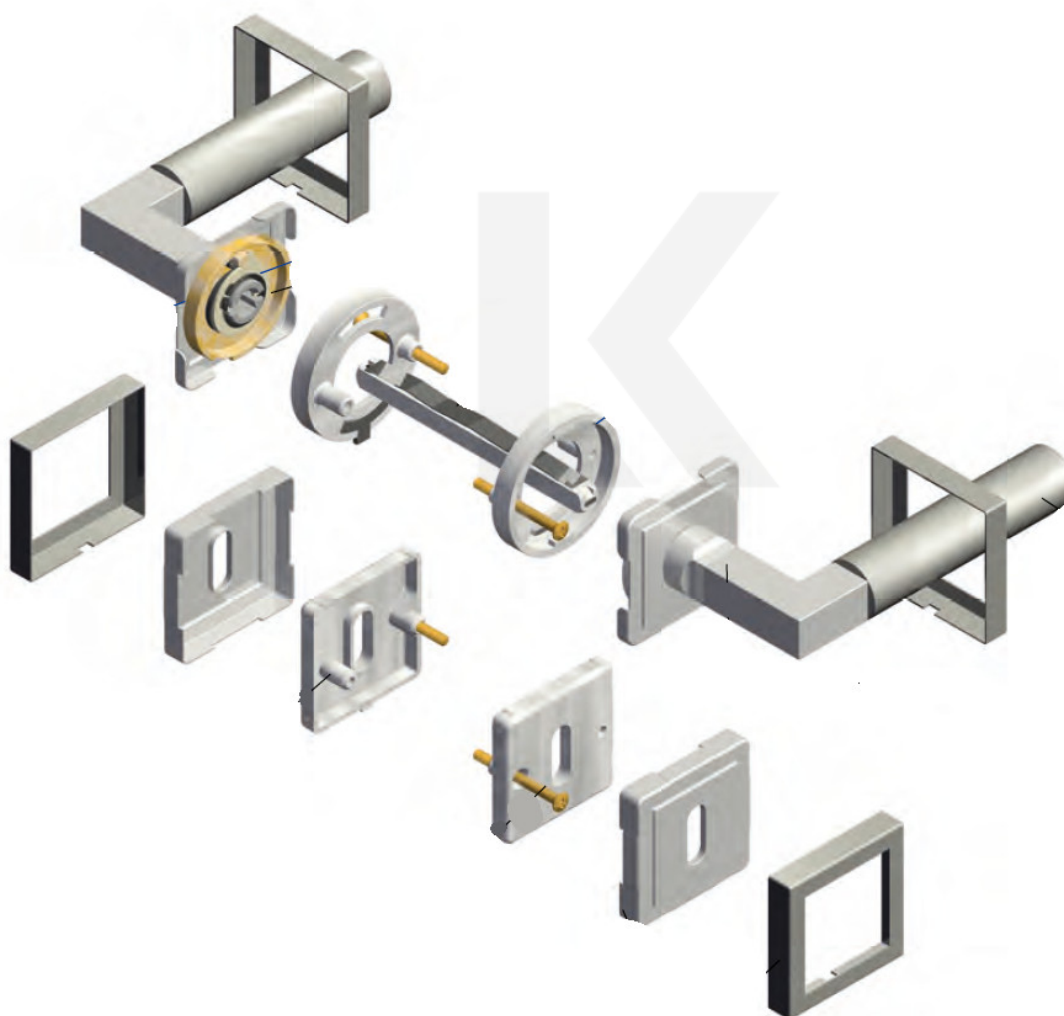

Vaše cena bez DPH

4 950 Kč

Vaše cena s DPH

5 989,5 Kč

Zobrazit produkt

TECHNICKÉ DETAILY