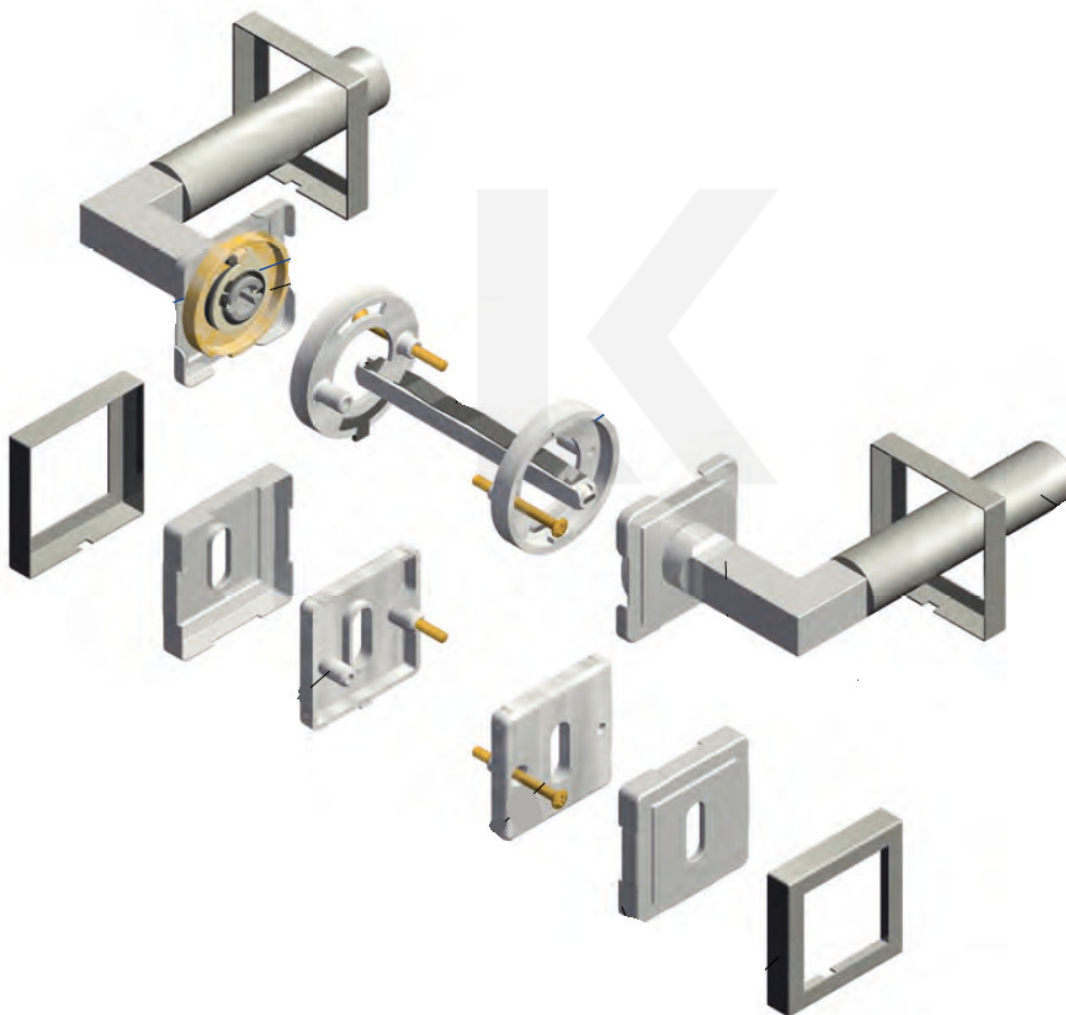

Vaše cena bez DPH

210,64 €

Vaše cena s DPH

254,87 €

Zobrazit produkt

TECHNICKÉ DETAILY