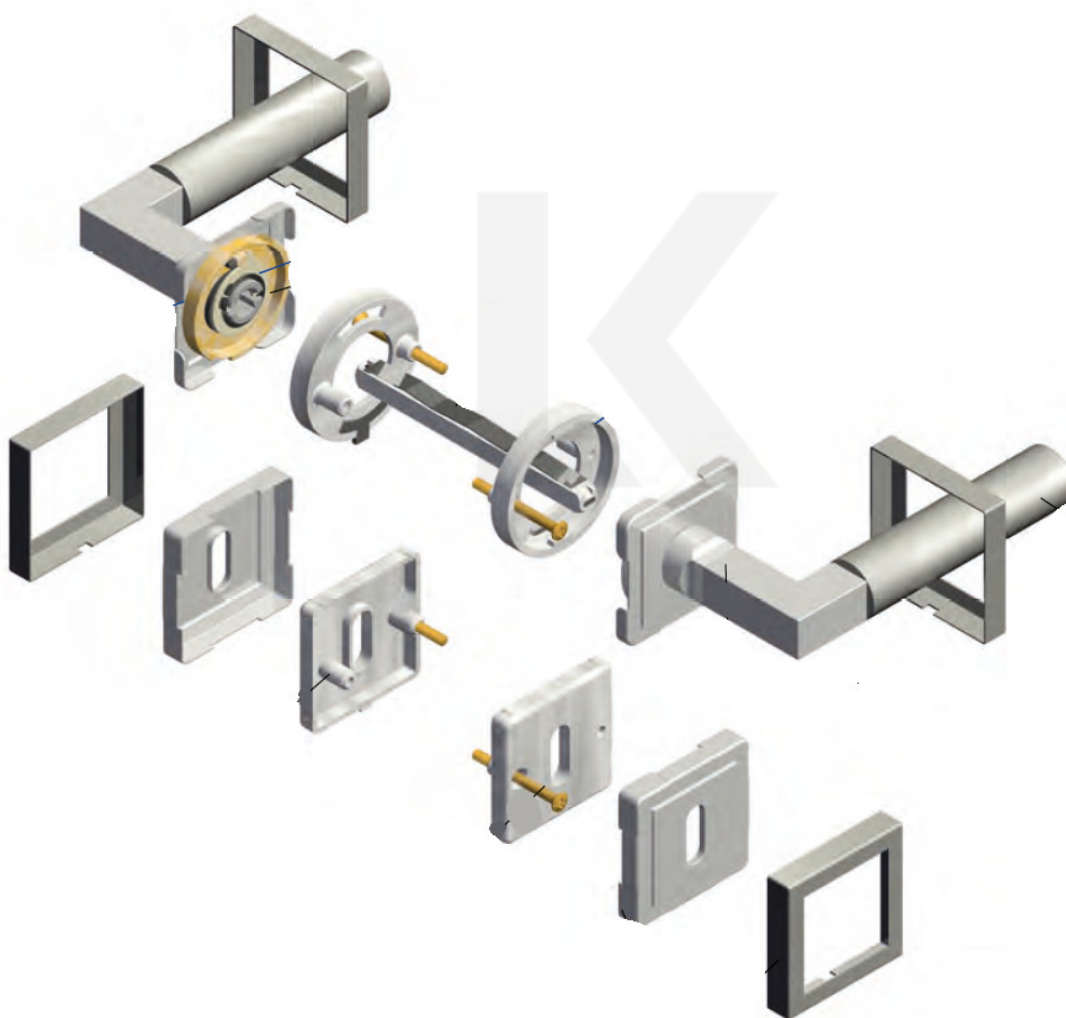

Vaše cena bez DPH

4 415 Kč

Vaše cena s DPH

5 342,15 Kč

Zobrazit produkt

TECHNICKÉ DETAILY