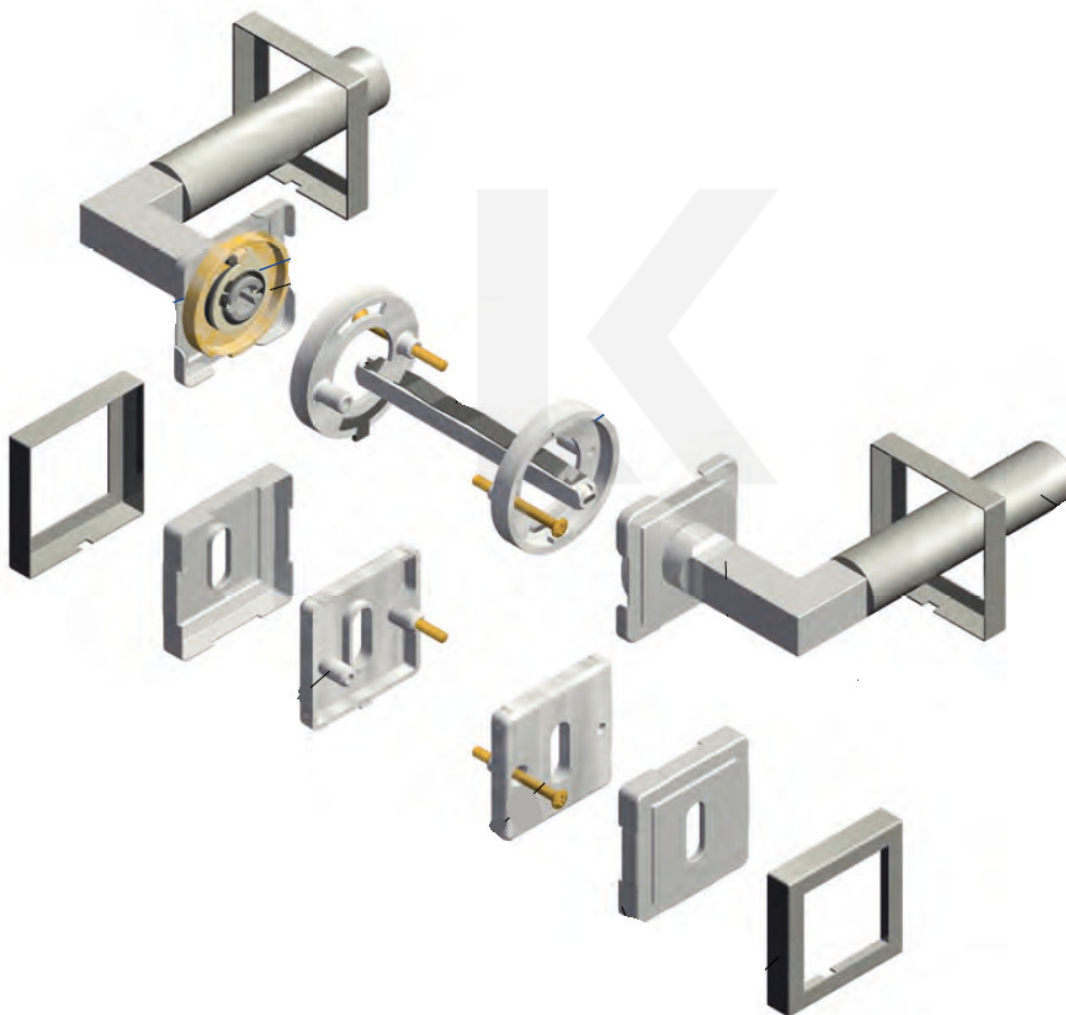

Vaše cena bez DPH

4 415 Kč

Vaše cena s DPH

5 342,15 Kč

Zobrazit produkt

TECHNICKÉ DETAILY