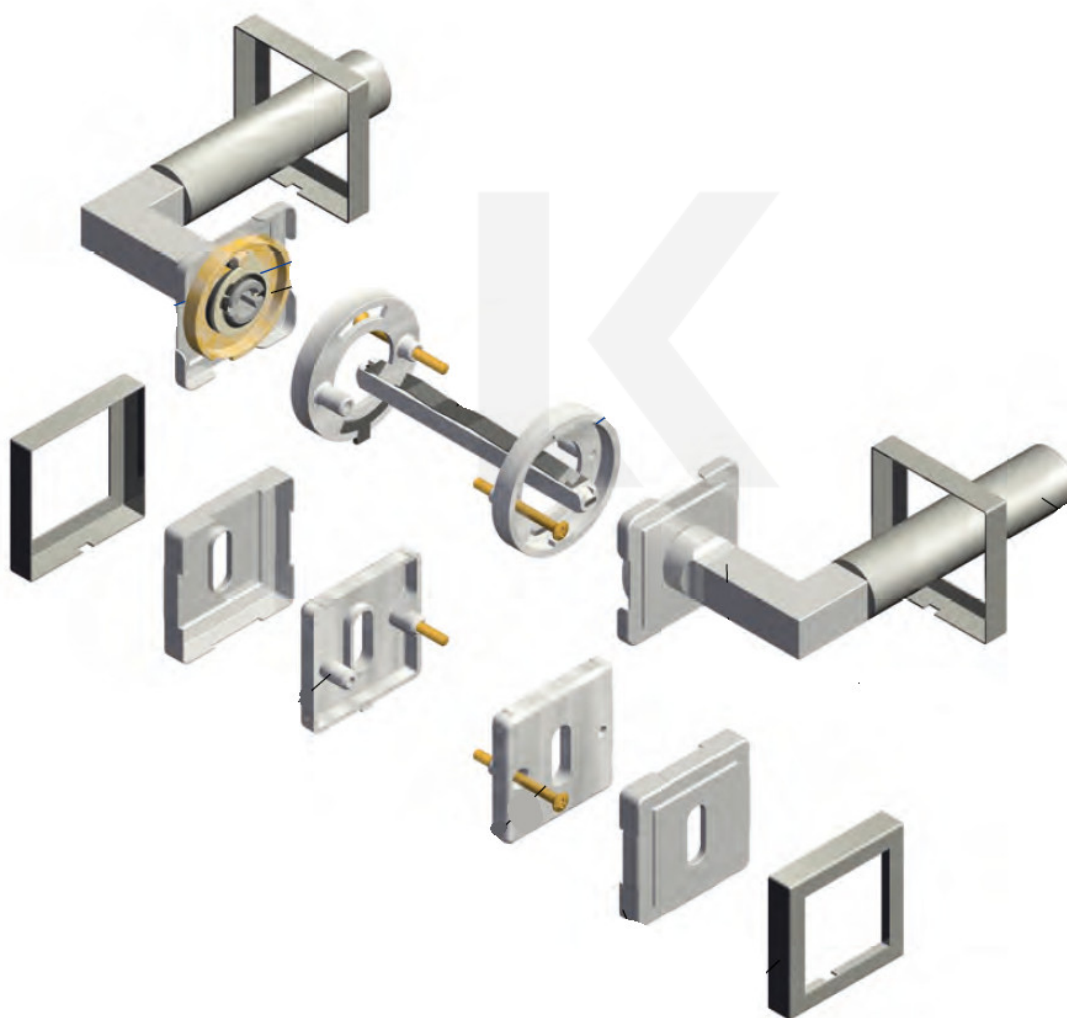

Vaše cena bez DPH

3 478 Kč

Vaše cena s DPH

4 208,38 Kč

Zobrazit produkt

TECHNICKÉ DETAILY