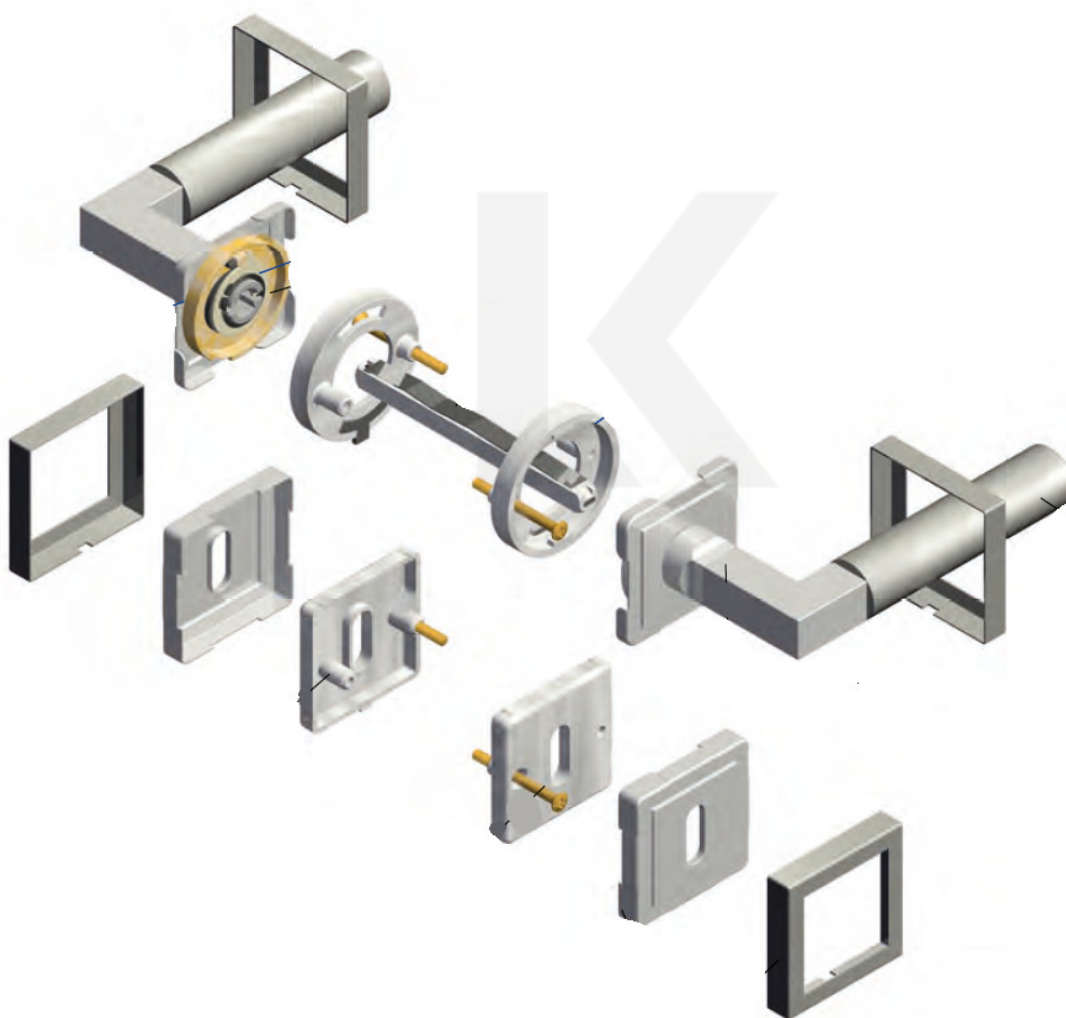

Vaše cena bez DPH

4 013 Kč

Vaše cena s DPH

4 855,73 Kč

Zobrazit produkt

TECHNICKÉ DETAILY