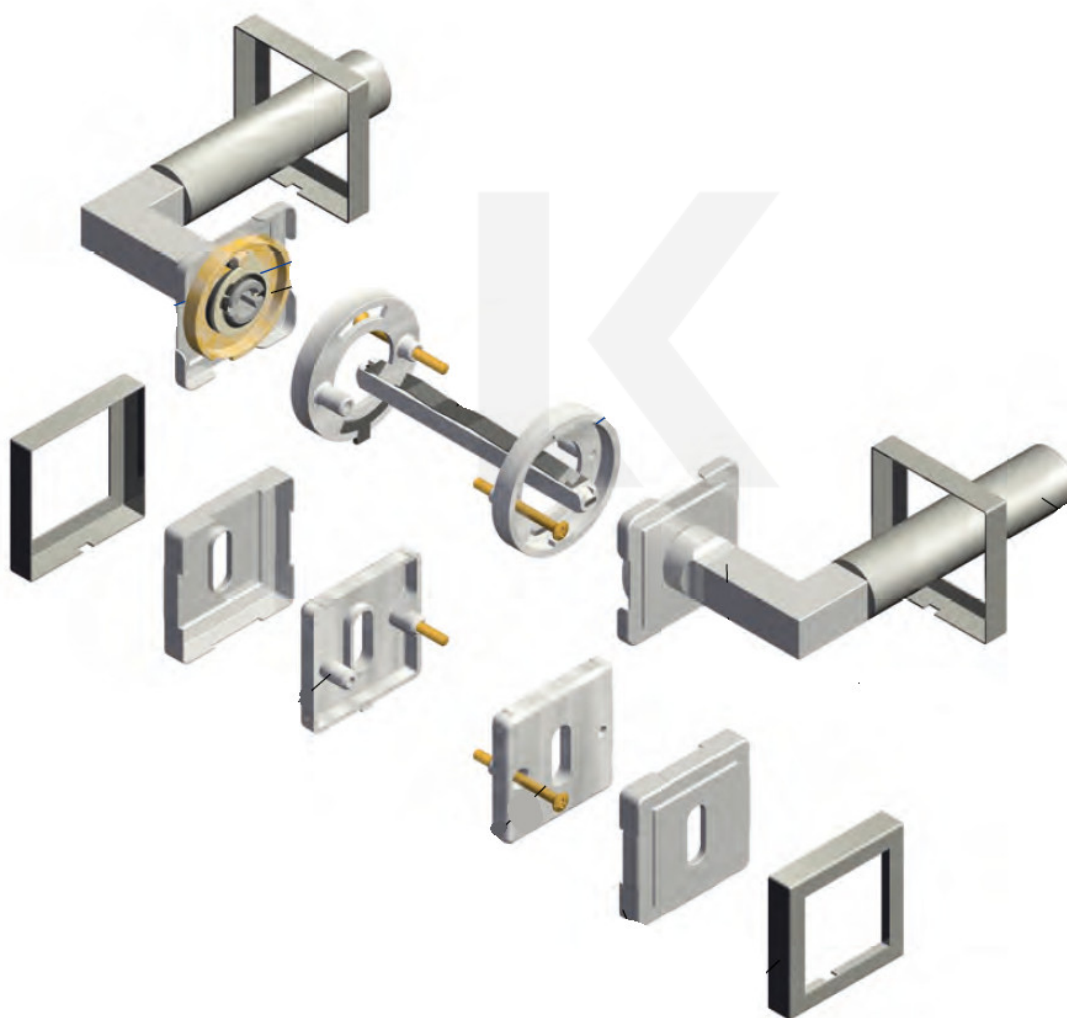

Vaše cena bez DPH

170,77 €

Vaše cena s DPH

206,63 €

Zobrazit produkt

TECHNICKÉ DETAILY