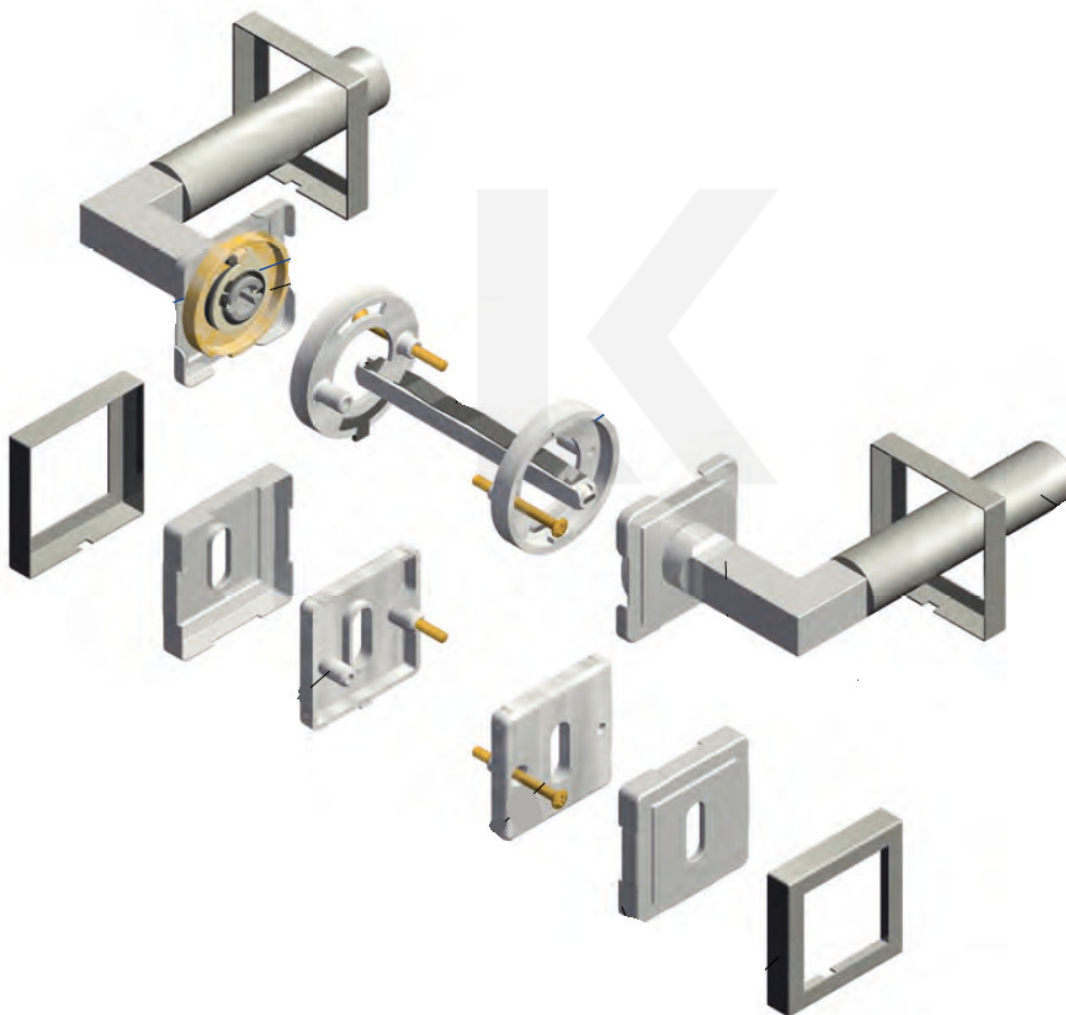

Vaše cena bez DPH

170,77 €

Vaše cena s DPH

206,63 €

Zobrazit produkt

TECHNICKÉ DETAILY