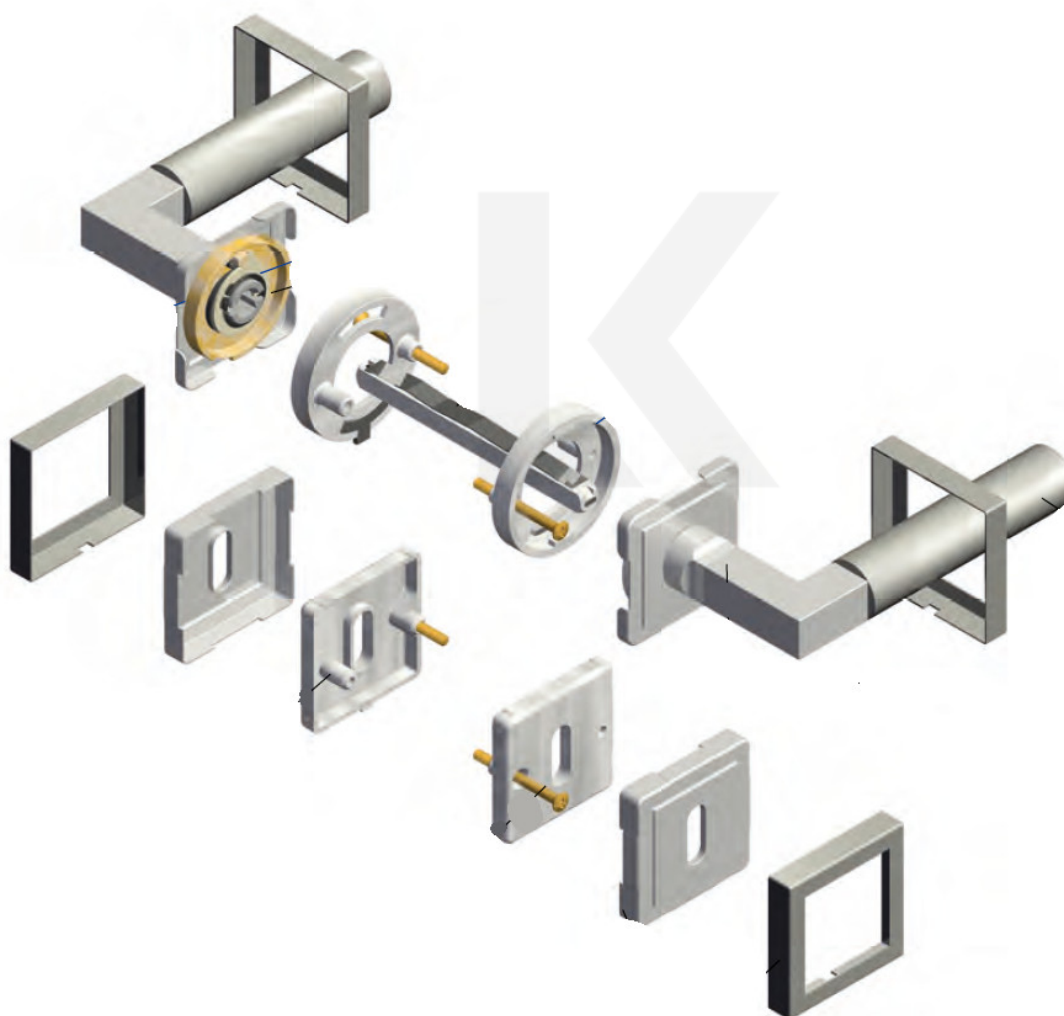

Vaše cena bez DPH

3 745 Kč

Vaše cena s DPH

4 531,45 Kč

Zobrazit produkt

TECHNICKÉ DETAILY